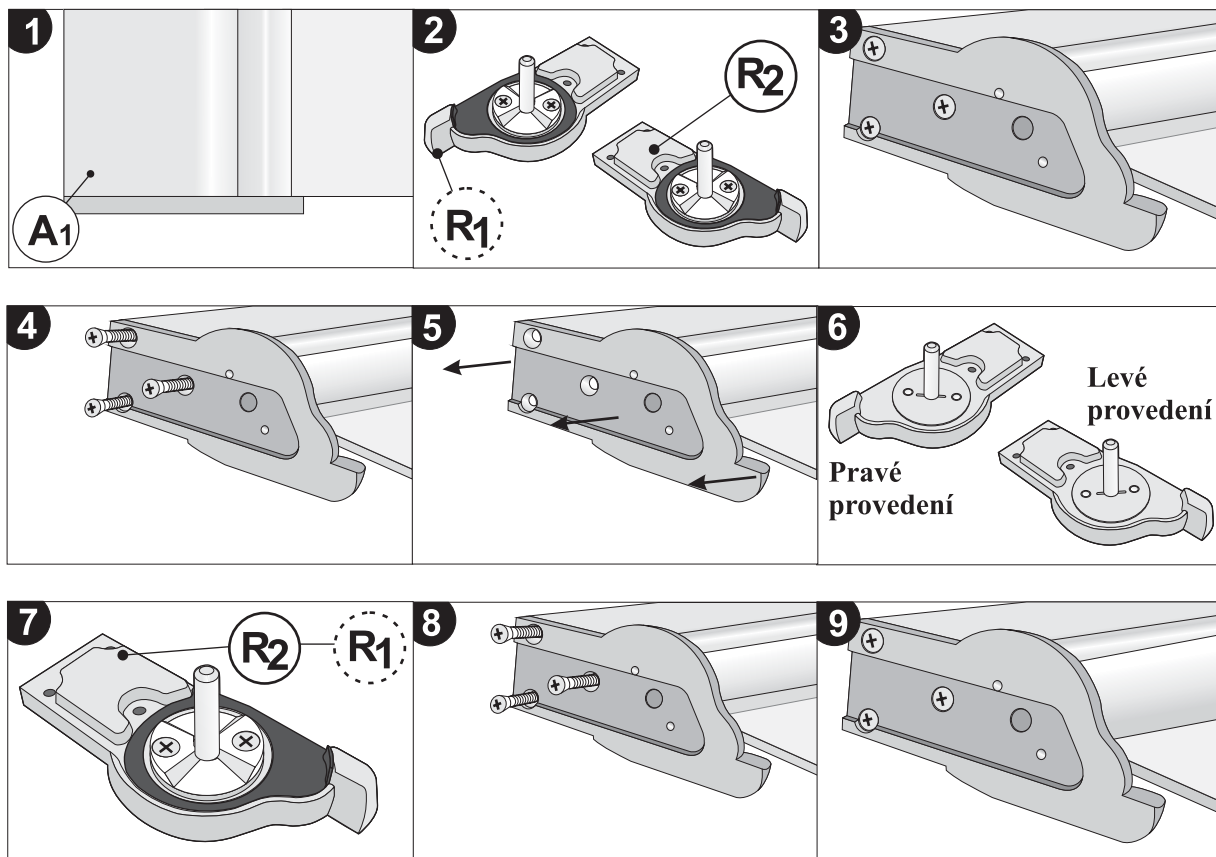

g1  6x
ø12,5 mm ONLY FOR chrome, pergamon

h  2x
3,5x32 A2 (DIN 7981)

j  1x

k  1x
SILIKON

o  2x
3,5x18 A2 (DIN 7981)

v  1x
ø3 mm

1

1a