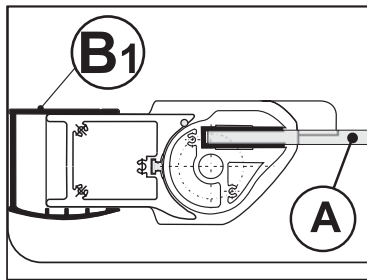

1x N1

1x N2

1x R1

1x R2

d  8x
ø8 mm

e  8x
3,9x32 A2 (DIN 7981)

f  6x
3,9x9,5 A2 (DIN 7981)

g  6x
ø12,5 mm

g1  6x
ø12,5 mm ONLY FOR chrome, pergamon

h  2x
3,5x32 A2 (DIN 7981)

j  1x

k  1x
SILIKON

o  2x
3,5x18 A2 (DIN 7981)

v  1x
ø3 mm

1

1a

1b

1c

Levé provedení

Pravé provedení

1d

1e

2

2a