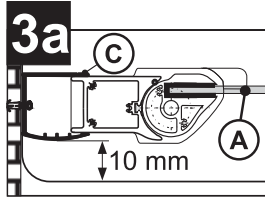

2

Pouze pro CHROM a PERGAMON

I.

Pouze pro CHROM a PERGAMON

3