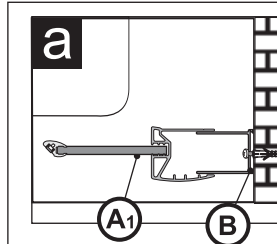

I.

Pouze pro CHROM a PERGAMON

3