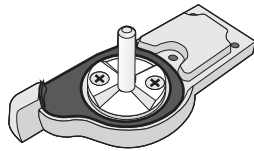

1x **M<sub>2</sub>**

1x **N<sub>1</sub>**

1x **N<sub>2</sub>**

1x **R<sub>1</sub>**

1x **R<sub>2</sub>**

d	ø8 mm	9x
e	3,5x32 A2 (DIN 7981)	1x
f	3,9x32 A2 (DIN 7981)	8x
g	3,9x9,5 A2 (DIN 7981)	6x
g <sub>1</sub>	Pouze pro chrom a pergamon	6x
h	ø12,5 mm	6x
i	1x	1x
j	1x	1x
k	pryž rubber	2x
l	2x	2x
m	M5x12	1x
n <sub>1</sub>	1x	1x
n <sub>2</sub>	1x	1x
o	METAL	1x
p	1x	1x
s	3,5x18 A2 (DIN 7981)	2x
v	ø3 mm	1x