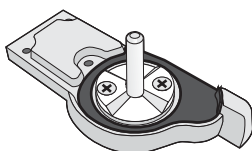

1x **M<sub>2</sub>**

1x **N<sub>1</sub>**

1x **N<sub>2</sub>**

1x **R<sub>1</sub>**

1x **R<sub>2</sub>**

d	ø8 mm	9x
e	3,5x32 A2 (DIN 7981)	1x
f	3,9x32 A2 (DIN 7981)	8x
g	3,9x9,5 A2 (DIN 7981)	6x
g <sub>1</sub>	Pouze pro chrom a pergamon	6x
h	ø12,5 mm	6x
i	1x	1x
j	1x	1x
k	pryž rubber	2x
l	2x	2x
m	M5x12	1x
n <sub>1</sub>	1x	1x
n <sub>2</sub>	1x	1x
o	METAL	1x
p	1x	1x
s	3,5x18 A2 (DIN 7981)	2x
v	ø3 mm	1x