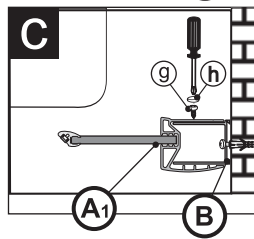

I.

Pouze pro CHROM a PERGAMON

3