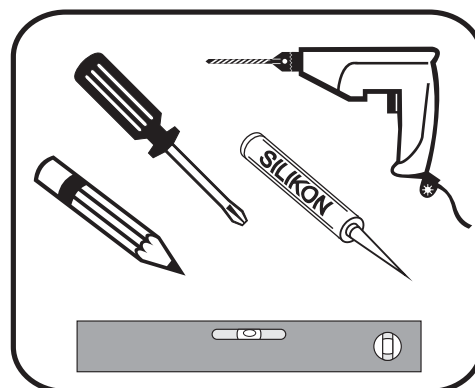

1x **M<sub>2</sub>**

1x **N<sub>1</sub>**

1x **N<sub>2</sub>**

1x **R<sub>1</sub>**

1x **R<sub>2</sub>**

d	ø8 mm	9x
e	3,5x32 A2 (DIN 7981)	1x
f	3,9x32 A2 (DIN 7981)	8x
g	3,9x9,5 A2 (DIN 7981)	6x
g <sub>1</sub>	Pouze pro chrom a pergamon	6x
h	ø12,5 mm	6x
i	1x	1x
j	1x	1x
k	pryž rubber	2x
l	2x	2x
m	M5x12	1x
n <sub>1</sub>	1x	1x
n <sub>2</sub>	1x	1x
o	METAL	1x
p	1x	1x
s	3,5x18 A2 (DIN 7981)	2x
v	ø3 mm	1x