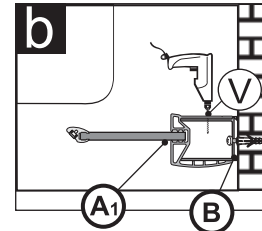

I.

Pouze pro CHROM a PERGAMON

3