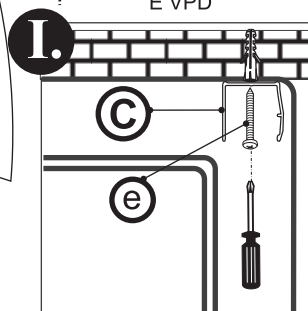

## VPD 150/160, 160/170, 170/180

d	ø8 mm	<b>6x</b>
e	3,9x32 A2 (DIN 7981)	<b>6x</b>
f	3,9x9,5 A2 (DIN 7981)	<b>5x</b>
g	ø12,5 mm	<b>5x</b>

**2a**

**2b**

**2c**

**2d**

E VPD