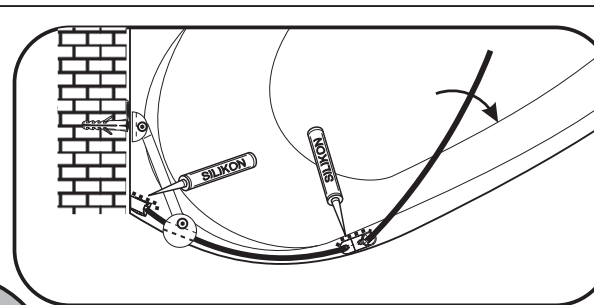

Vagnerplast®

SH VANOVÉ ZÁSTĚNY

SH - PERSÉ 150P
SH - PERSÉ 160L
SH - PERSÉ 170L / P

SH - SELÉNA 160 L/P

levostranné provedení left-hand version

SH - SELÉNA 147 L/P

levostranné provedení left-hand version

SH - KLASIK L/P

pravostranné provedení right-hand version

SH - MELITÉ L/P

levostranné provedení left-hand version

6c

6d

6e

6f

6