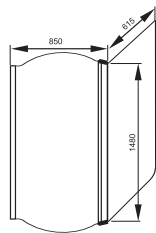

SH

VANOVÉ
ZÁSTĚNY

	SH PERSÉ	SH SELENA 160	SH SELENA 147	SH KLASIK	SH MELITÉ
d 	4x	4x	4x	4x	4x
e 	3x	3x	3x	3x	3x
f 	3x	3x	3x	3x	3x
g 	5x	5x	5x	5x	5x
i 	2x	2x	2x	2x	2x
j1 	2x	2x	2x	2x	2x
j2 	1x	1x	1x	1x	1x
L 	1,5 m	0,9 m	0,9 m	0,9 m	0,9 m

Vagnerplast®

SH VANOVÉ ZÁSTĚNY

SH - PERSÉ 150P
SH - PERSÉ 160L
SH - PERSÉ 170L / P

SH - SELÉNA 160 L/P

levostranné provedení left-hand version

SH - SELÉNA 147 L/P

levostranné provedení left-hand version

SH - KLASIK L/P

pravostranné provedení right-hand version

SH - MELITÉ L/P

levostranné provedení left-hand version

6c

6d

6e

6f

6