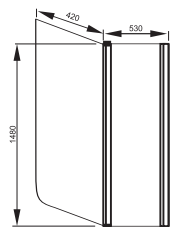

Vagnerplast®

SH VANOVÉ ZÁSTĚNY

SH - PERSÉ 150P
SH - PERSÉ 160L
SH - PERSÉ 170L / P

SH - SELÉNA 160 L/P

levostranné provedení left-hand version

SH - SELÉNA 147 L/P

levostranné provedení left-hand version

SH - KLASIK L/P

pravostranné provedení right-hand version

SH - MELITÉ L/P

levostranné provedení left-hand version

6c

6d

6e

6f

6