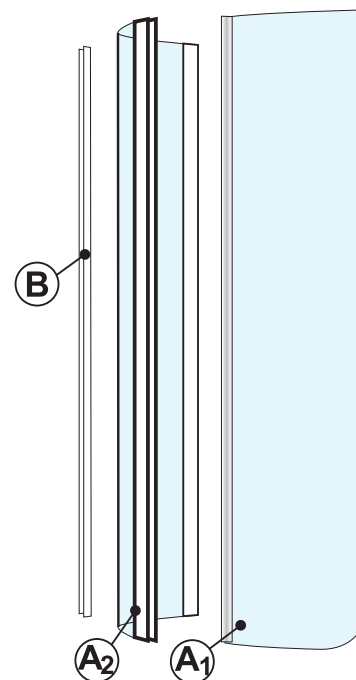

SH

VANOVÉ
ZÁSTĚNY

	SH PERSÉ	SH SELENA 160	SH SELENA 147	SH KLASIK	SH MELITÉ
d 	4x	4x	4x	4x	4x
e 	3x	3x	3x	3x	3x
f 	3x	3x	3x	3x	3x
g 	5x	5x	5x	5x	5x
i 	2x	2x	2x	2x	2x
j1 	2x	2x	2x	2x	2x
j2 	1x	1x	1x	1x	1x
L 	1,5 m	0,9 m	0,9 m	0,9 m	0,9 m

Vagnerplast®

SH VANOVÉ ZÁSTĚNY

SH - PERSÉ 150P
SH - PERSÉ 160L
SH - PERSÉ 170L / P

SH - SELÉNA 160 L/P

levostranné provedení left-hand version

SH - SELÉNA 147 L/P

levostranné provedení left-hand version

SH - KLASIK L/P

pravostranné provedení right-hand version

SH - MELITÉ L/P

levostranné provedení left-hand version

6c

6d

6e

6f

6