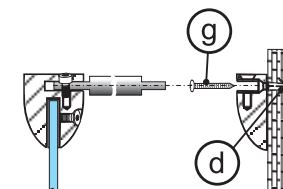

Vagnerplast®

SH VANOVÉ ZÁSTĚNY

SH - PERSÉ 150P
SH - PERSÉ 160L
SH - PERSÉ 170L / P

SH - SELÉNA 160 L/P

levostranné provedení left-hand version

SH - SELÉNA 147 L/P

levostranné provedení left-hand version

SH - KLASIK L/P

pravostranné provedení right-hand version

SH - MELITÉ L/P

levostranné provedení left-hand version

6c

6d

6e

6f

6