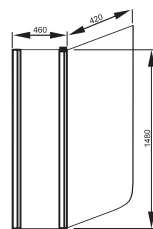

Vagnerplast®

SH VANOVÉ ZÁSTĚNY

SH - PERSÉ 150P
SH - PERSÉ 160L
SH - PERSÉ 170L / P

SH - SELÉNA 160 L/P

levostranné provedení left-hand version

SH - SELÉNA 147 L/P

levostranné provedení left-hand version

SH - KLASIK L/P

pravostranné provedení right-hand version

SH - MELITÉ L/P

levostranné provedení left-hand version

6c

6d

6e

6f

6