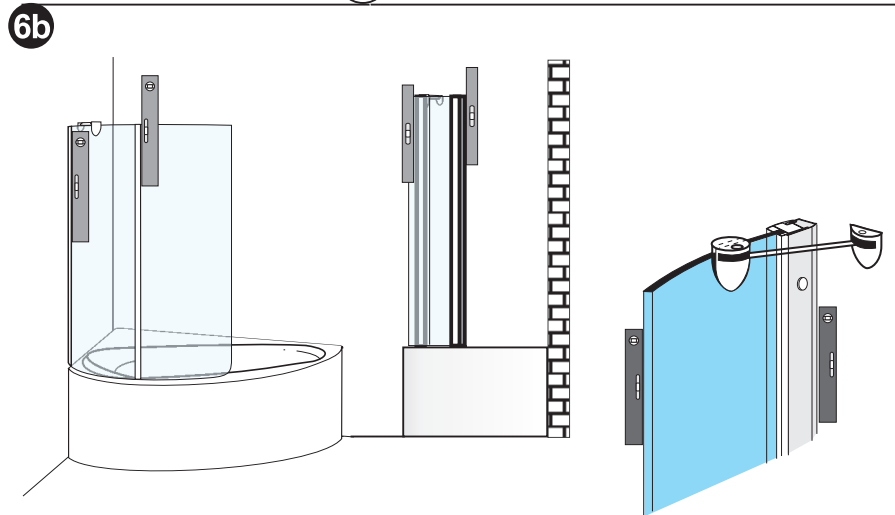

Vagnerplast®

SH VANOVÉ ZÁSTĚNY

SH - PERSÉ 150P
SH - PERSÉ 160L
SH - PERSÉ 170L / P

SH - SELÉNA 160 L/P

levostranné provedení left-hand version

SH - SELÉNA 147 L/P

levostranné provedení left-hand version

SH - KLASIK L/P

pravostranné provedení right-hand version

SH - MELITÉ L/P

levostranné provedení left-hand version

6c

6d

6e

6f

6