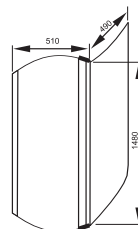

Vagnerplast®

SH VANOVÉ ZÁSTĚNY

SH - PERSÉ 150P
SH - PERSÉ 160L
SH - PERSÉ 170L / P

SH - SELÉNA 160 L/P

levostranné provedení left-hand version

SH - SELÉNA 147 L/P

levostranné provedení left-hand version

SH - KLASIK L/P

pravostranné provedení right-hand version

SH - MELITÉ L/P

levostranné provedení left-hand version

6c

6d

6e

6f

6