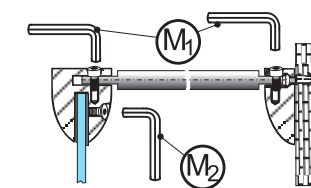

Vagnerplast®

SH VANOVÉ ZÁSTĚNY

SH - PERSÉ 150P
SH - PERSÉ 160L
SH - PERSÉ 170L / P

SH - SELÉNA 160 L/P

levostranné provedení left-hand version

SH - SELÉNA 147 L/P

levostranné provedení left-hand version

SH - KLASIK L/P

pravostranné provedení right-hand version

SH - MELITÉ L/P

levostranné provedení left-hand version

6c

6d

6e

6f

6