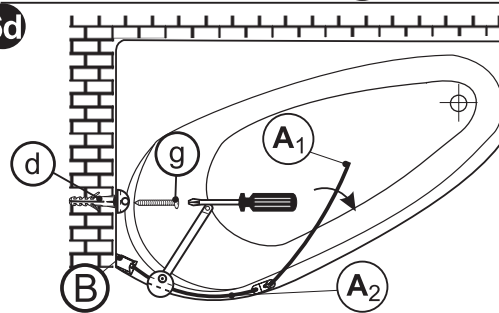

Vagnerplast®

SH VANOVÉ ZÁSTĚNY

SH - PERSÉ 150P
SH - PERSÉ 160L
SH - PERSÉ 170L / P

SH - SELÉNA 160 L/P

levostranné provedení left-hand version

SH - SELÉNA 147 L/P

levostranné provedení left-hand version

SH - KLASIK L/P

pravostranné provedení right-hand version

SH - MELITÉ L/P

levostranné provedení left-hand version

6c

6d

6e

6f

6