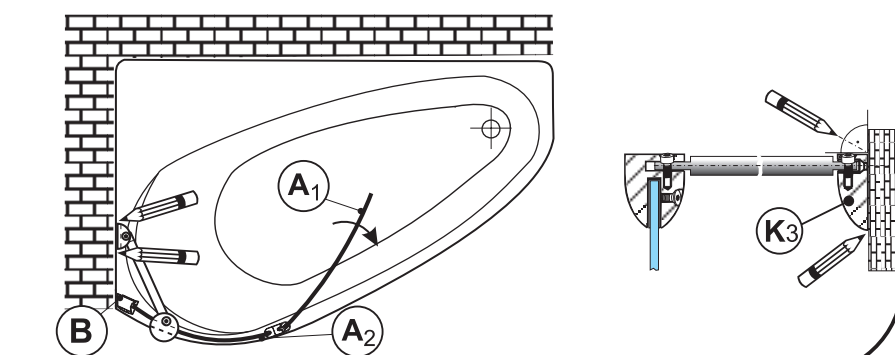

Vagnerplast®

SH VANOVÉ ZÁSTĚNY

SH - PERSÉ 150P
SH - PERSÉ 160L
SH - PERSÉ 170L / P

SH - SELÉNA 160 L/P

levostranné provedení left-hand version

SH - SELÉNA 147 L/P

levostranné provedení left-hand version

SH - KLASIK L/P

pravostranné provedení right-hand version

SH - MELITÉ L/P

levostranné provedení left-hand version

6c

6d

6e

6f

6