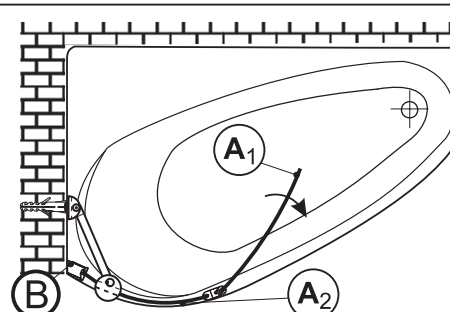

Vagnerplast®

SH VANOVÉ ZÁSTĚNY

SH - PERSÉ 150P
SH - PERSÉ 160L
SH - PERSÉ 170L / P

SH - SELÉNA 160 L/P

levostranné provedení left-hand version

SH - SELÉNA 147 L/P

levostranné provedení left-hand version

SH - KLASIK L/P

pravostranné provedení right-hand version

SH - MELITÉ L/P

levostranné provedení left-hand version

6c

6d

6e

6f

6