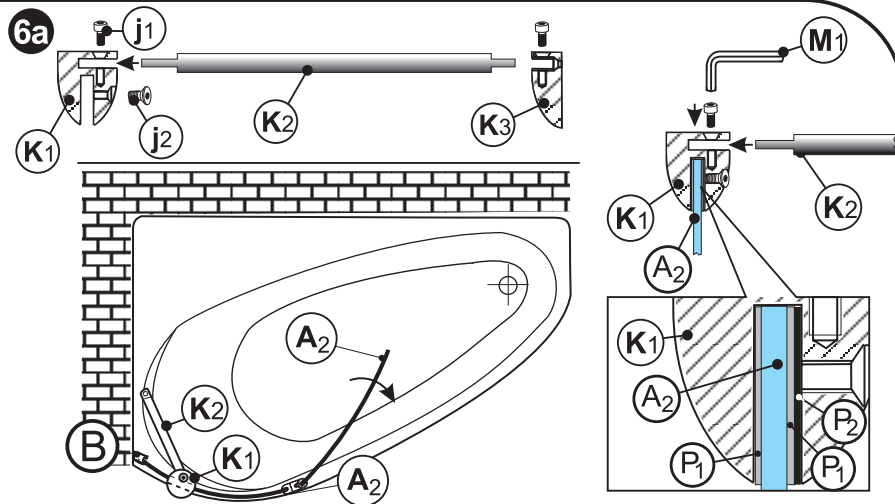

Vagnerplast®

SH VANOVÉ ZÁSTĚNY

SH - PERSÉ 150P
SH - PERSÉ 160L
SH - PERSÉ 170L / P

SH - SELÉNA 160 L/P

levostranné provedení left-hand version

SH - SELÉNA 147 L/P

levostranné provedení left-hand version

SH - KLASIK L/P

pravostranné provedení right-hand version

SH - MELITÉ L/P

levostranné provedení left-hand version

6c

6d

6e

6f

6