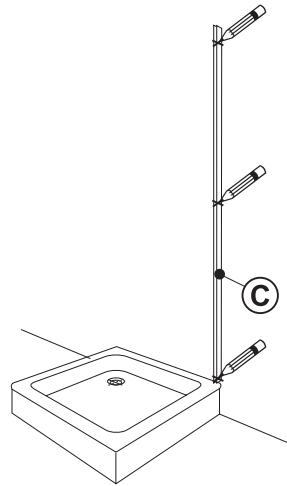

S

PS 80/90

d	 ø8 mm	-
e	 3,9x32 A2 (DIN 7981)	-
f	 3,9x9,5 A2 (DIN 7981)	6x
g	 ø12,5 mm	3x

TYTO ČÁSTI NEJSOU ZAHRNUTY V BALENÍ!
THIS PARTS IS NOT INCLUDED IN THE PACKAGE!

1a

1b

1c

1d