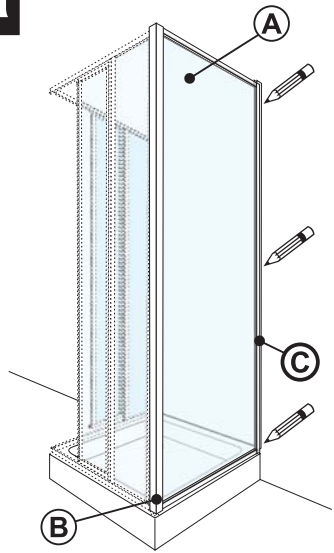

S

PS 80/90

d	 ø8 mm	-
e	 3,9x32 A2 (DIN 7981)	-
f	 3,9x9,5 A2 (DIN 7981)	6x
g	 ø12,5 mm	3x

TYTO ČÁSTI NEJSOU ZAHRNUTY V BALENÍ!
THIS PARTS IS NOT INCLUDED IN THE PACKAGE!

1a

1b

1c

1d