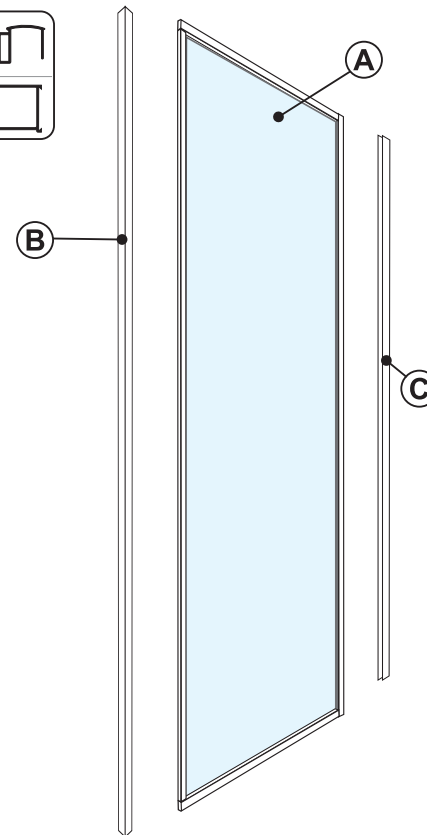

S

PS 80/90

d	 ø8 mm	-
e	 3,9x32 A2 (DIN 7981)	-
f	 3,9x9,5 A2 (DIN 7981)	6x
g	 ø12,5 mm	3x

TYTO ČÁSTI NEJSOU ZAHRNUTY V BALENÍ!
THIS PARTS IS NOT INCLUDED IN THE PACKAGE!

1a

1b

1c

1d