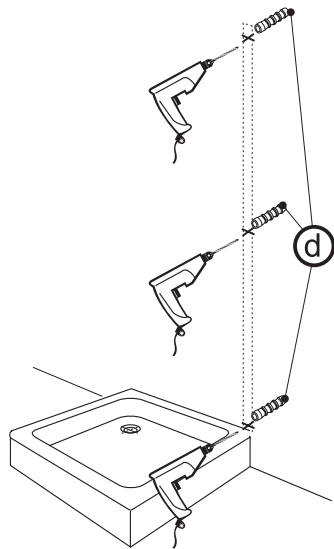

S

PS 80/90

d	 ø8 mm	-
e	 3,9x32 A2 (DIN 7981)	-
f	 3,9x9,5 A2 (DIN 7981)	6x
g	 ø12,5 mm	3x

TYTO ČÁSTI NEJSOU ZAHRNUTY V BALENÍ!
THIS PARTS IS NOT INCLUDED IN THE PACKAGE!

1a

1b

1c

1d