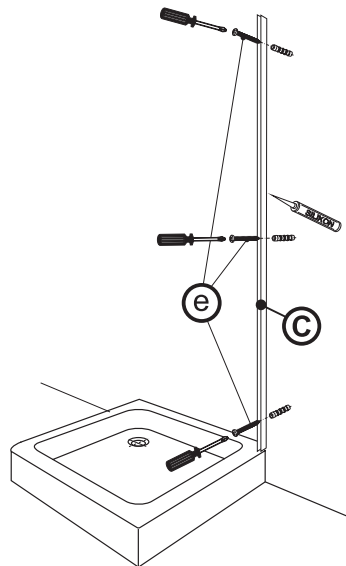

S

PS 80/90

d	 ø8 mm	-
e	 3,9x32 A2 (DIN 7981)	-
f	 3,9x9,5 A2 (DIN 7981)	6x
g	 ø12,5 mm	3x

TYTO ČÁSTI NEJSOU ZAHRNUTY V BALENÍ!
THIS PARTS IS NOT INCLUDED IN THE PACKAGE!

1a

1b

1c

1d