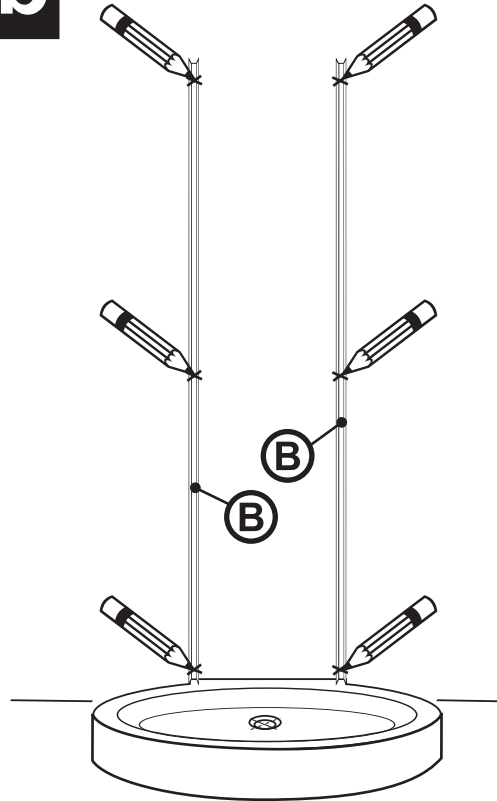

**S**

**CALYPSO**

d	 ø8 mm	<b>6x</b>
e	 3,9x32 A2 (DIN 7981)	<b>6x</b>
f	 3,9x9,5 A2 (DIN 7981)	<b>4x</b>
g	 ø12,5 mm	<b>10x</b>
h	 M5	<b>8x</b>

1a

1b

1c

1d

# 2

**3**

**Vagnerplast<sup>®</sup>**