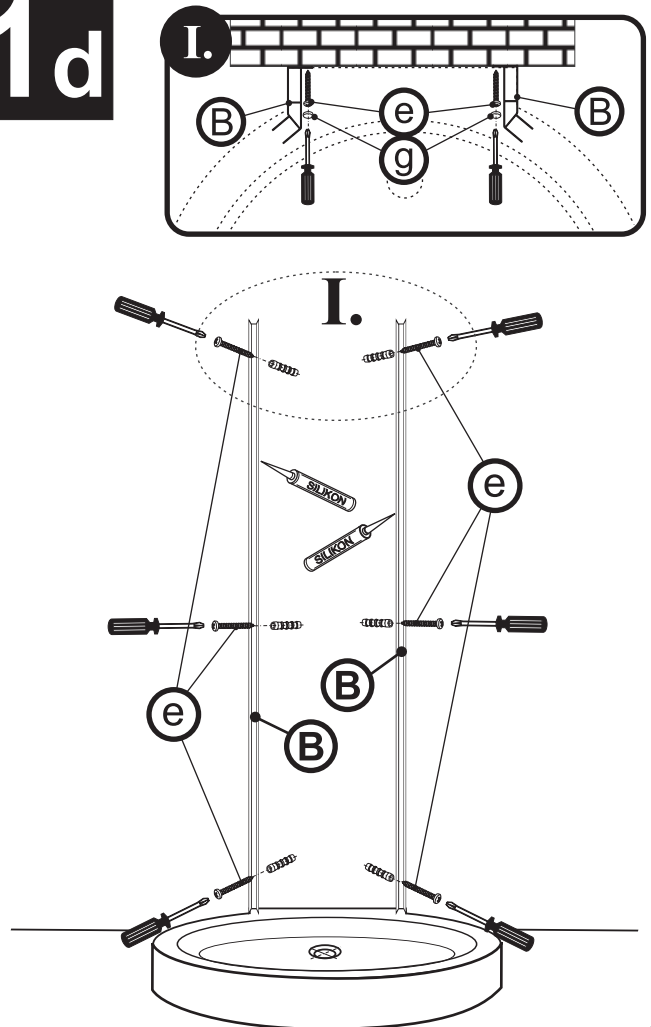

**S**

**CALYPSO**

d	 ø8 mm	<b>6x</b>
e	 3,9x32 A2 (DIN 7981)	<b>6x</b>
f	 3,9x9,5 A2 (DIN 7981)	<b>4x</b>
g	 ø12,5 mm	<b>10x</b>
h	 M5	<b>8x</b>

1a

1b

1c

1d

# 2

**3**

**Vagnerplast<sup>®</sup>**