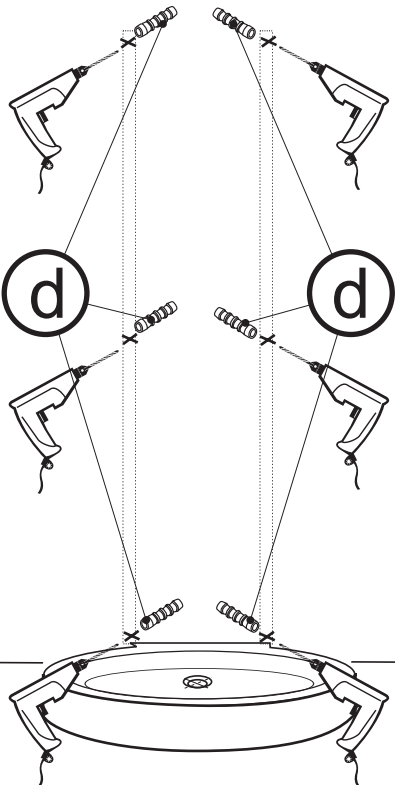

**S**

**CALYPSO**

d	 ø8 mm	<b>6x</b>
e	 3,9x32 A2 (DIN 7981)	<b>6x</b>
f	 3,9x9,5 A2 (DIN 7981)	<b>4x</b>
g	 ø12,5 mm	<b>10x</b>
h	 M5	<b>8x</b>

1a

1b

1c

1d

# 2

**3**

**Vagnerplast<sup>®</sup>**