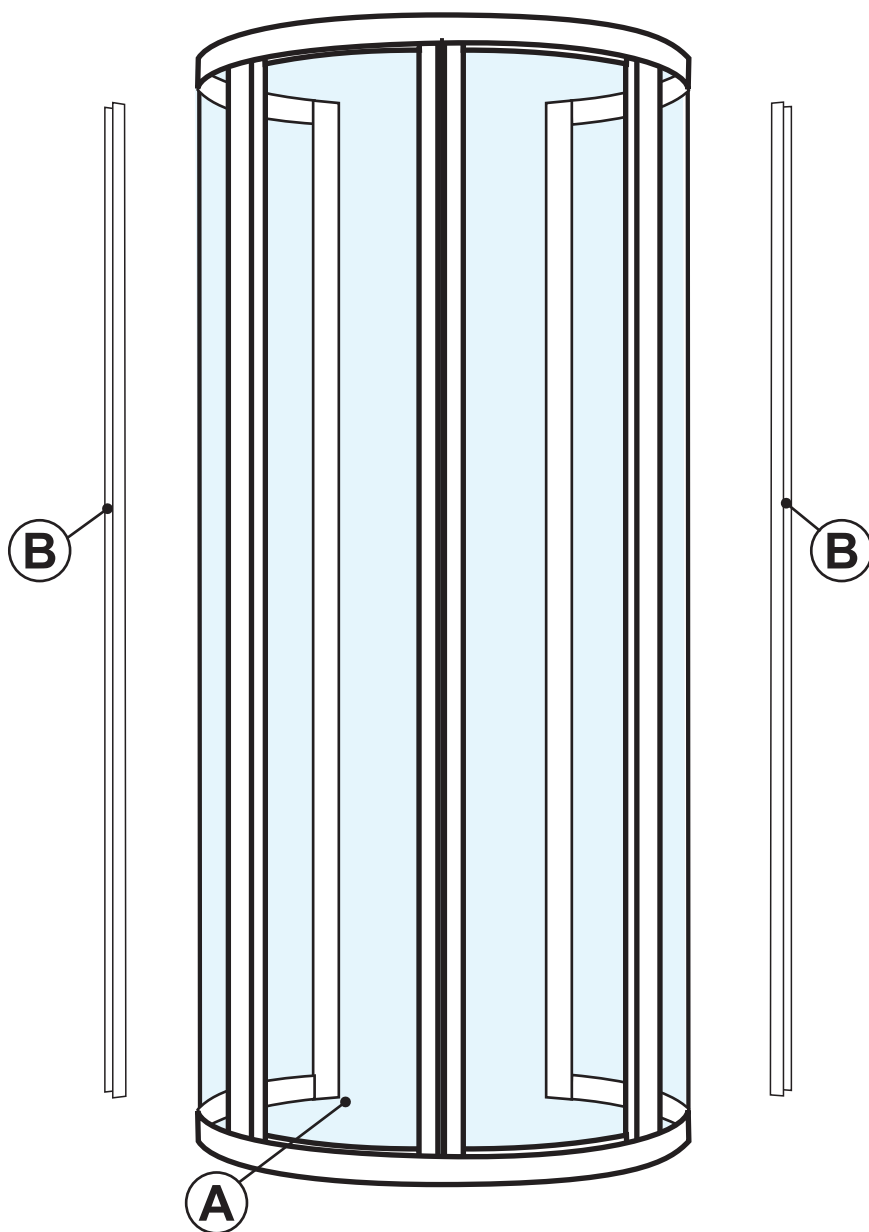

**S**

**CALYPSO**

d	 ø8 mm	<b>6x</b>
e	 3,9x32 A2 (DIN 7981)	<b>6x</b>
f	 3,9x9,5 A2 (DIN 7981)	<b>4x</b>
g	 ø12,5 mm	<b>10x</b>
h	 M5	<b>8x</b>

1a

1b

1c

1d

# 2

**3**

**Vagnerplast<sup>®</sup>**