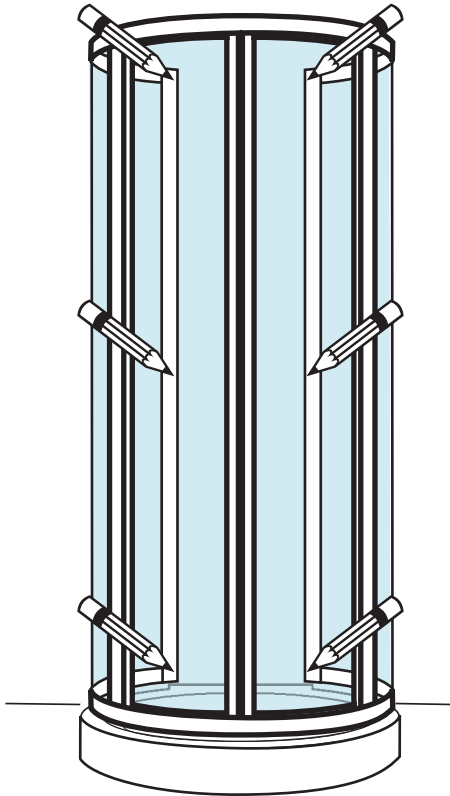

**S**

**CALYPSO**

d	 ø8 mm	<b>6x</b>
e	 3,9x32 A2 (DIN 7981)	<b>6x</b>
f	 3,9x9,5 A2 (DIN 7981)	<b>4x</b>
g	 ø12,5 mm	<b>10x</b>
h	 M5	<b>8x</b>

1a

1b

1c

1d

# 2

**3**

**Vagnerplast<sup>®</sup>**