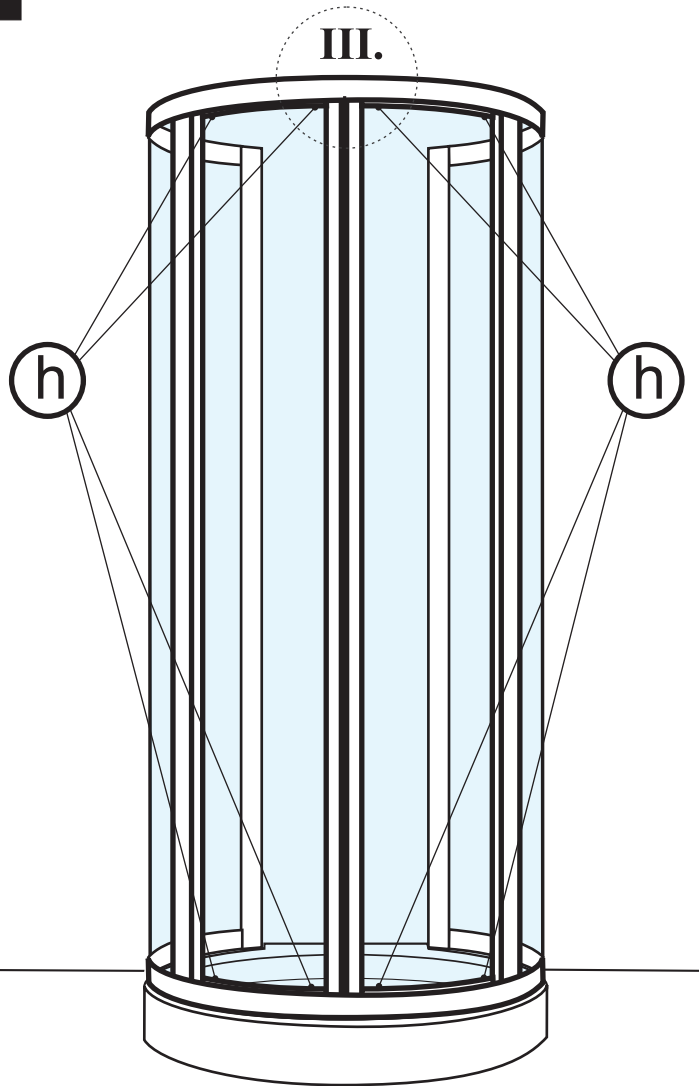

**S**

**CALYPSO**

d	 ø8 mm	<b>6x</b>
e	 3,9x32 A2 (DIN 7981)	<b>6x</b>
f	 3,9x9,5 A2 (DIN 7981)	<b>4x</b>
g	 ø12,5 mm	<b>10x</b>
h	 M5	<b>8x</b>

1a

1b

1c

1d

# 2

**3**

**Vagnerplast<sup>®</sup>**