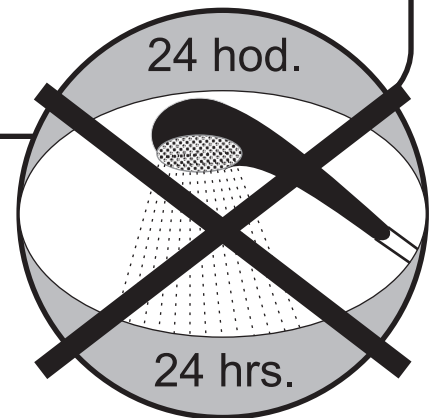

3

Vagnerplast®