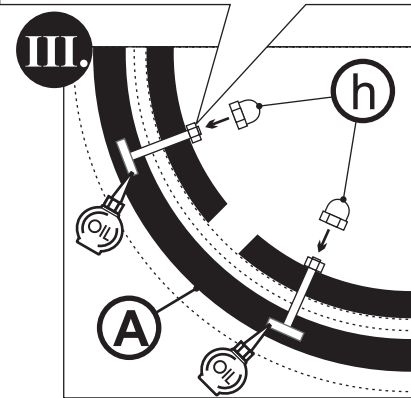

**S**

**CALYPSO**

d	 ø8 mm	<b>6x</b>
e	 3,9x32 A2 (DIN 7981)	<b>6x</b>
f	 3,9x9,5 A2 (DIN 7981)	<b>4x</b>
g	 ø12,5 mm	<b>10x</b>
h	 M5	<b>8x</b>

1a

1b

1c

1d

# 2

**3**

**Vagnerplast<sup>®</sup>**