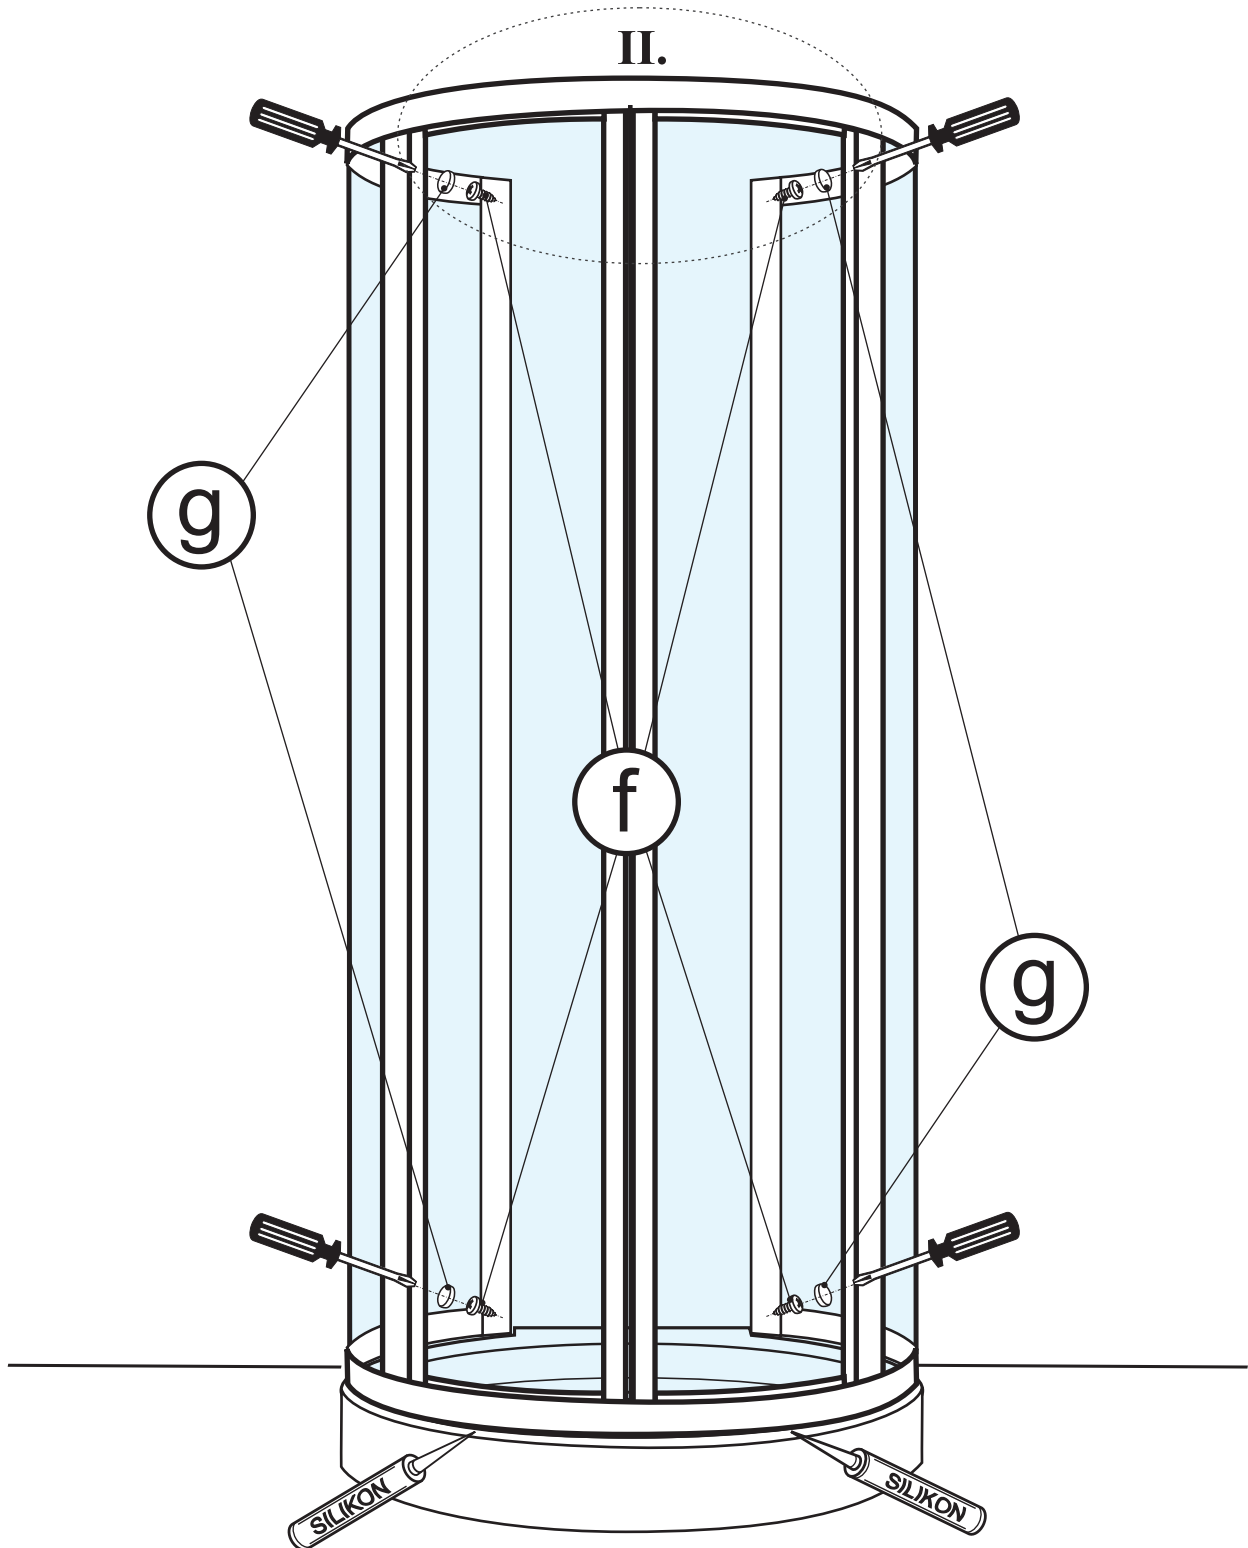

**S**

**CALYPSO**

d	 ø8 mm	<b>6x</b>
e	 3,9x32 A2 (DIN 7981)	<b>6x</b>
f	 3,9x9,5 A2 (DIN 7981)	<b>4x</b>
g	 ø12,5 mm	<b>10x</b>
h	 M5	<b>8x</b>

1a

1b

1c

1d

# 2

**3**

**Vagnerplast<sup>®</sup>**