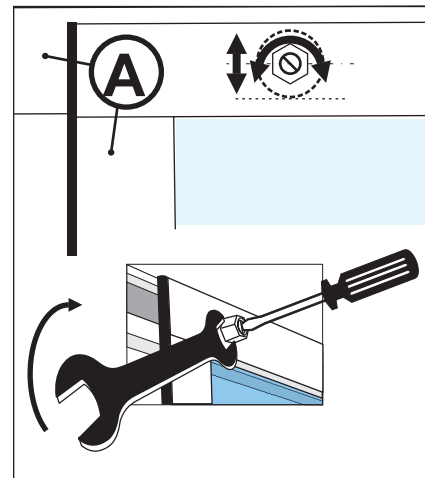

3

Vagnerplast®