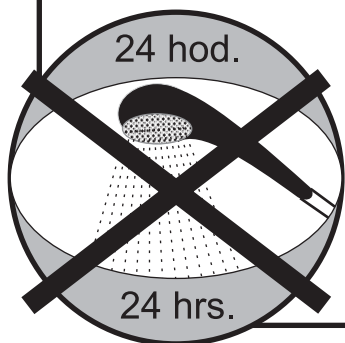

TITAN, LEDA
SATURN / MERKUR,