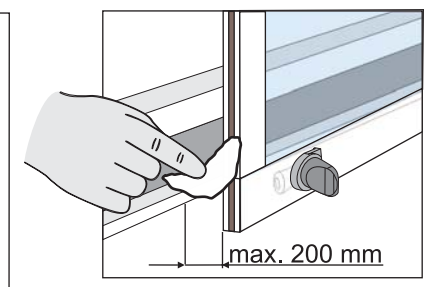

TITAN, LEDA
SATURN / MERKUR,