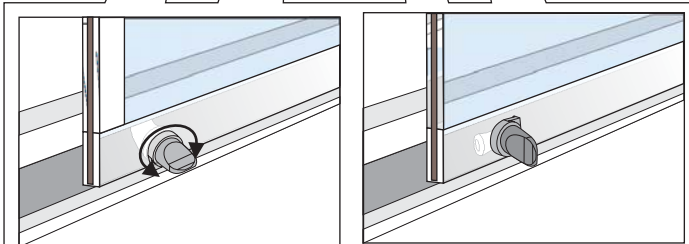

TITAN, LEDA
SATURN / MERKUR,