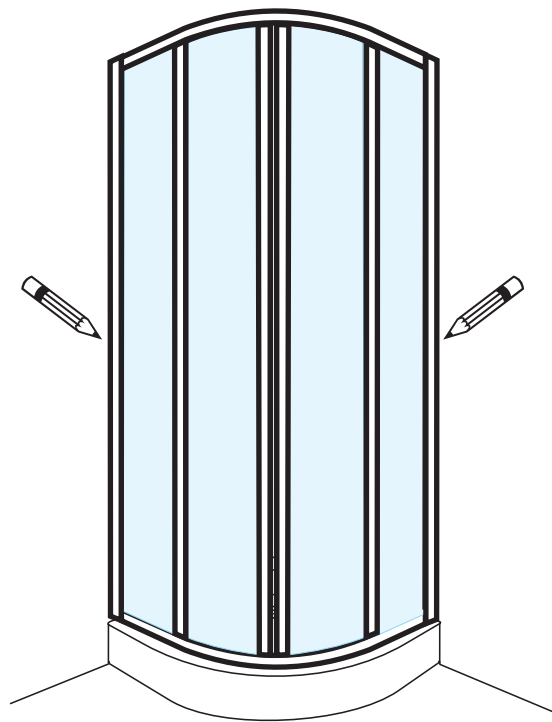

Vagnerplast®

S MERKUR 80, SATURN 90,
LEDA KR 80/90, TITAN, VEGA
ATLAS KR 80/90, ARÉS, PLUTO,

MERKUR/SATURN/TITAN

ATLAS

ARÉS

PLUTO

VEGA

		MERKUR SATURN TITAN	ARÉS PLUTO	ATLAS KR 80/90	VEGA
d	ø8 mm	6x	6x	6x	6x
e	3,9x32 A2 (DIN 7981)	6x	6x	6x	6x
f	3,9x9,5 A2 (DIN 7981)	6x	6x	6x	6x
g	ø12,5 mm	6x	6x	12x	6x
h	M5	-	8x	8x	-

1a

1b

1c

1d

2

3

TITAN, LEDA
SATURN / MERKUR,

ATLAS, PLUTO, ARÉS