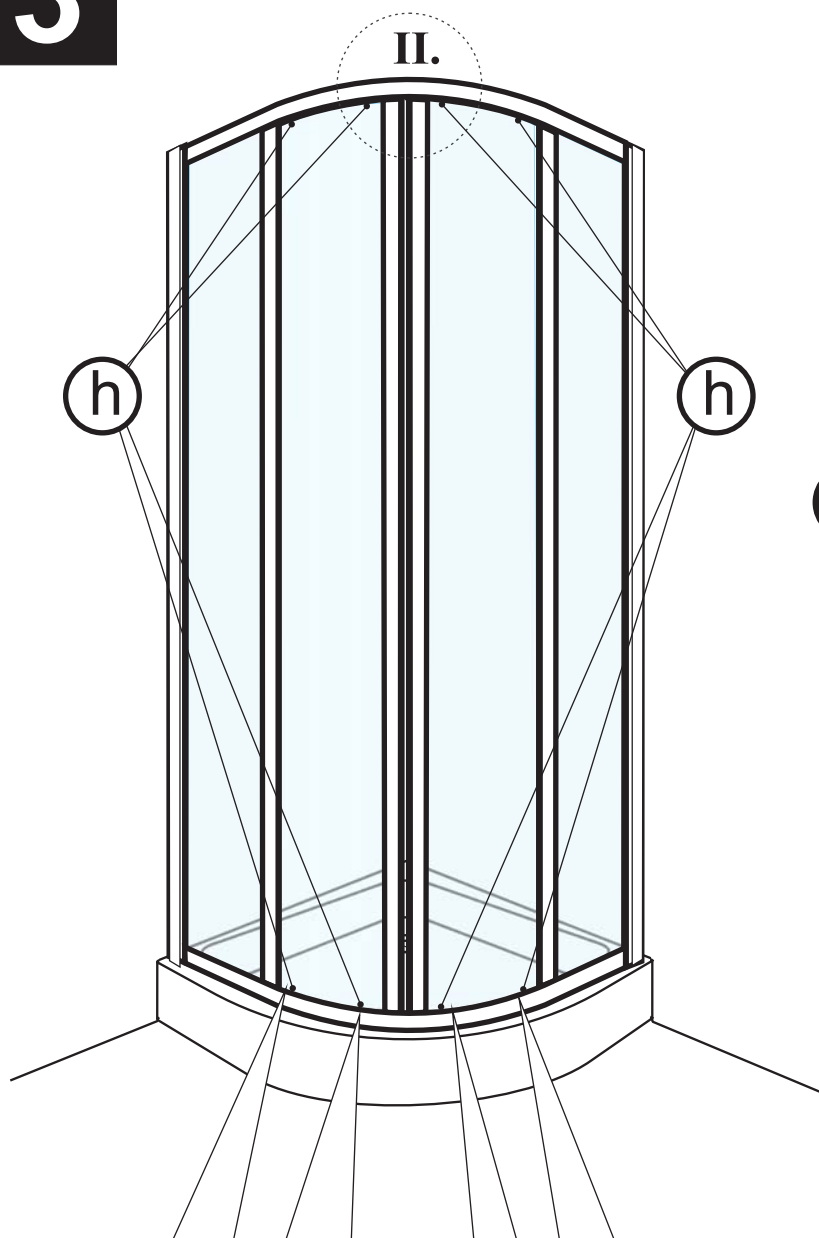

3

TITAN, LEDA
SATURN / MERKUR,

ATLAS, PLUTO, ARÉS