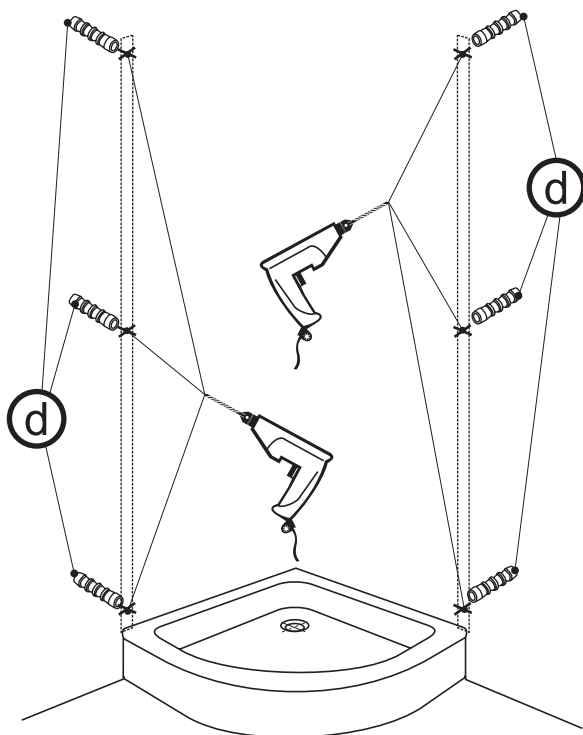

Vagnerplast®

S MERKUR 80, SATURN 90,
LEDA KR 80/90, TITAN, VEGA
ATLAS KR 80/90, ARÉS, PLUTO,

MERKUR/SATURN/TITAN

ATLAS

ARÉS

PLUTO

VEGA

		MERKUR SATURN TITAN	ARÉS PLUTO	ATLAS KR 80/90	VEGA
d	ø8 mm	6x	6x	6x	6x
e	3,9x32 A2 (DIN 7981)	6x	6x	6x	6x
f	3,9x9,5 A2 (DIN 7981)	6x	6x	6x	6x
g	ø12,5 mm	6x	6x	12x	6x
h	M5	-	8x	8x	-

1a

1b

1c

1d

2

3

TITAN, LEDA
SATURN / MERKUR,

ATLAS, PLUTO, ARÉS