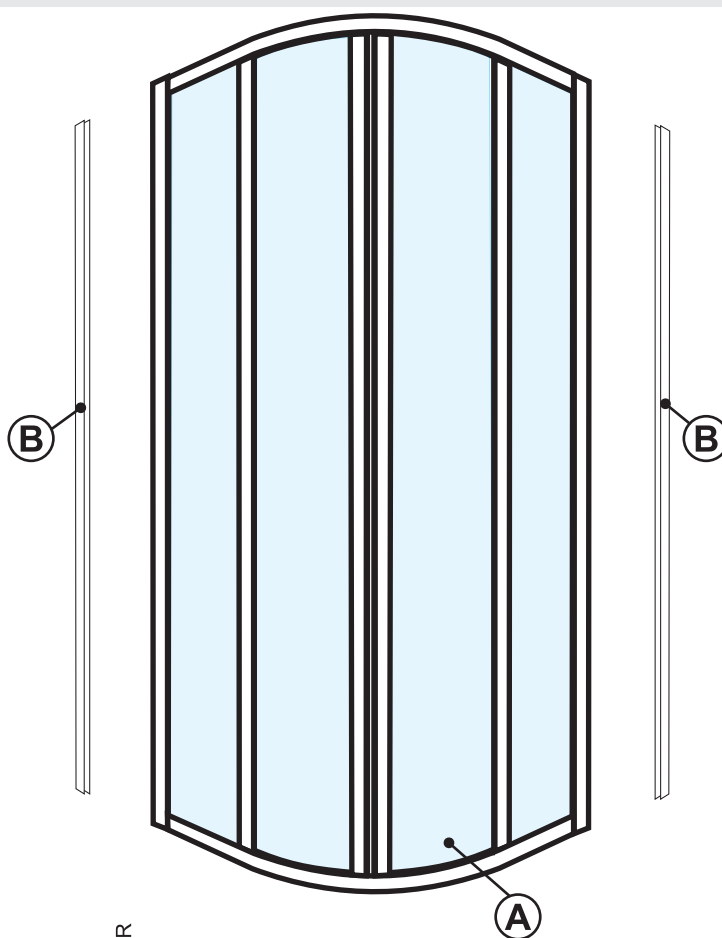

Vagnerplast®

S MERKUR 80, SATURN 90,
LEDA KR 80/90, TITAN, VEGA
ATLAS KR 80/90, ARÉS, PLUTO,

MERKUR/SATURN/TITAN

ATLAS

ARÉS

PLUTO

VEGA

		MERKUR SATURN TITAN	ARÉS PLUTO	ATLAS KR 80/90	VEGA
d	ø8 mm	6x	6x	6x	6x
e	3,9x32 A2 (DIN 7981)	6x	6x	6x	6x
f	3,9x9,5 A2 (DIN 7981)	6x	6x	6x	6x
g	ø12,5 mm	6x	6x	12x	6x
h	M5	-	8x	8x	-