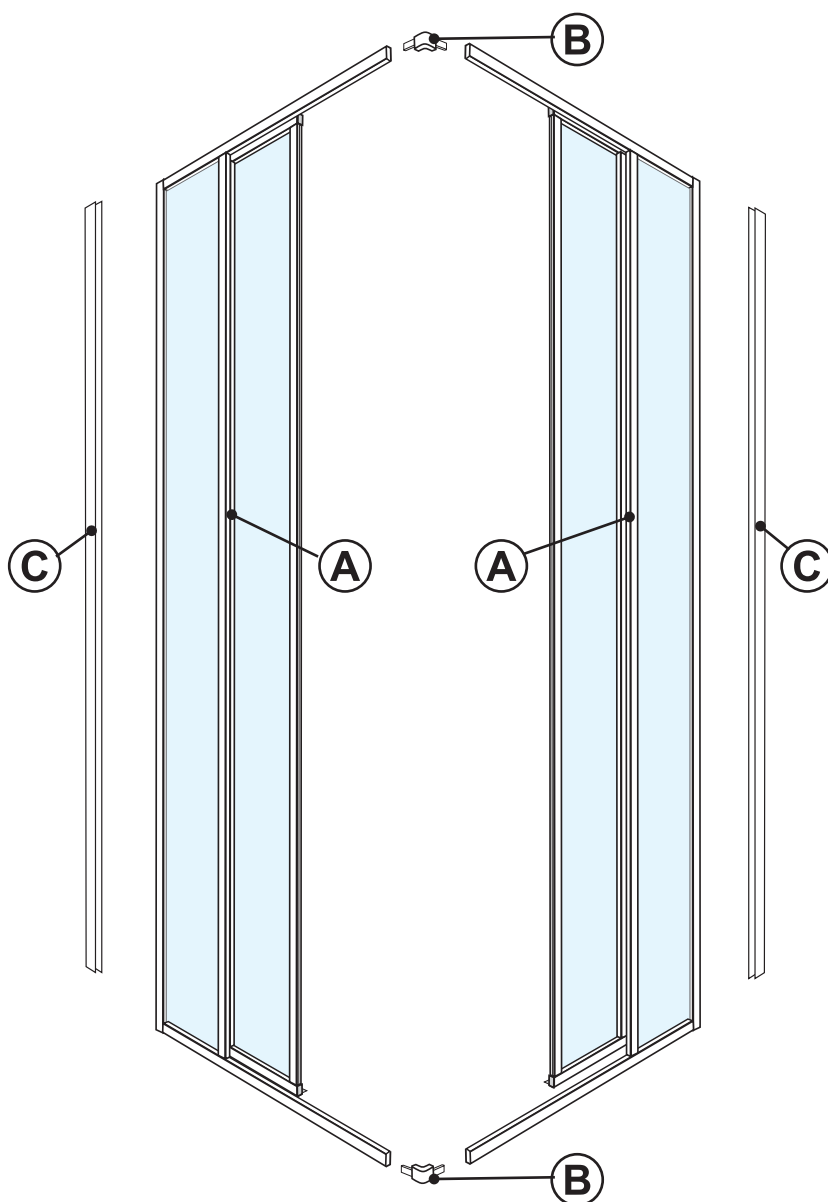

S

- RV80/90
- LEDA 80/90

d	ø8 mm	6x
e	3,9x32 A2 (DIN 7981)	6x
f	3,9x9,5 A2 (DIN 7981)	4x
g	ø12,5 mm	4x
h	M5	8x
i	SUNAP	4x
j	3,9x13 A2 (DIN 7981)	4x
k	SUNAP(b)	4x

1

2a

2b

2c

2d