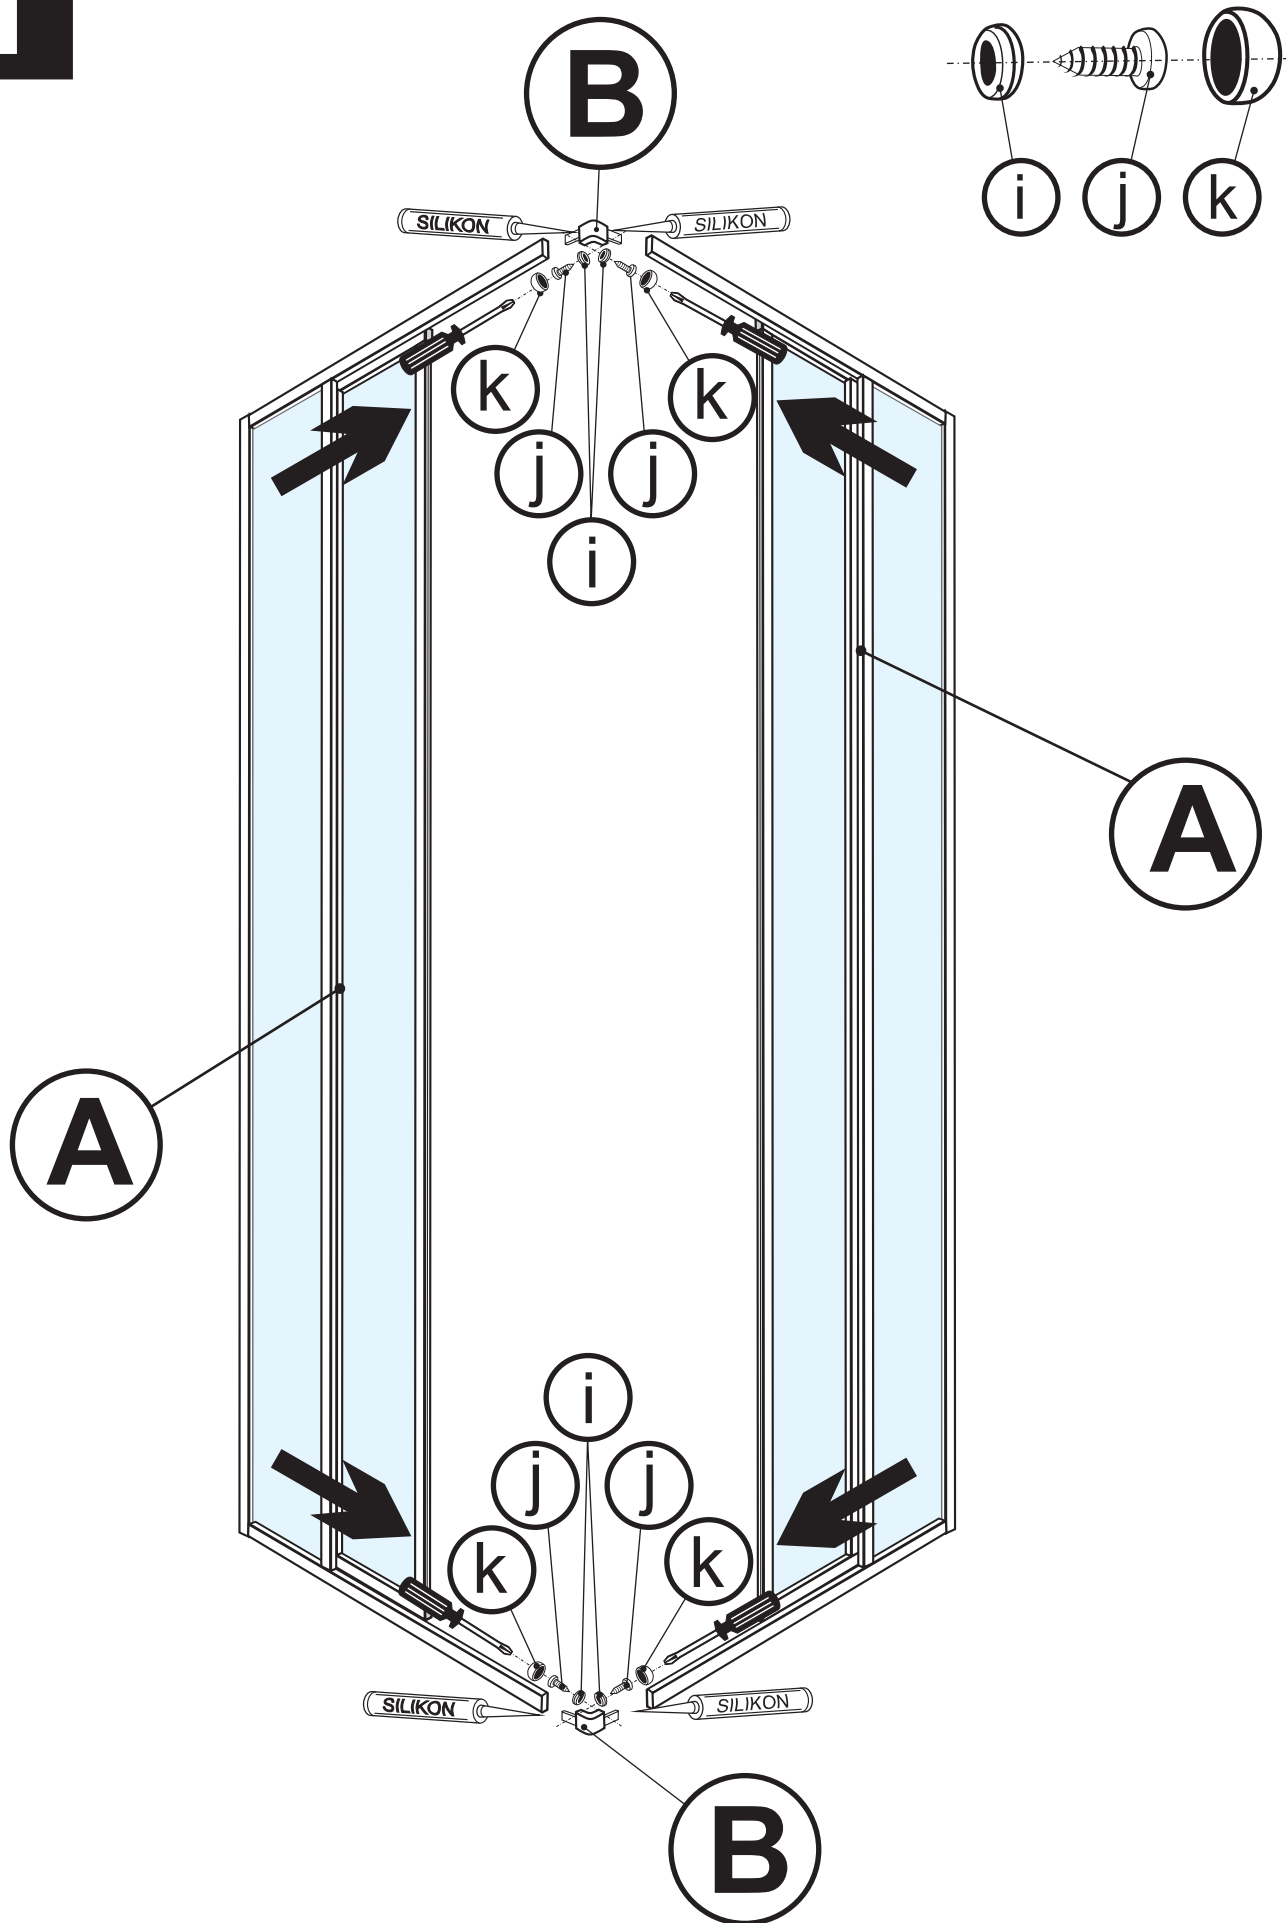

S

- RV80/90
- LEDA 80/90

d	ø8 mm	6x
e	3,9x32 A2 (DIN 7981)	6x
f	3,9x9,5 A2 (DIN 7981)	4x
g	ø12,5 mm	4x
h	M5	8x
i	SUNAP	4x
j	3,9x13 A2 (DIN 7981)	4x
k	SUNAP(b)	4x

1

2a

2b

2c

2d