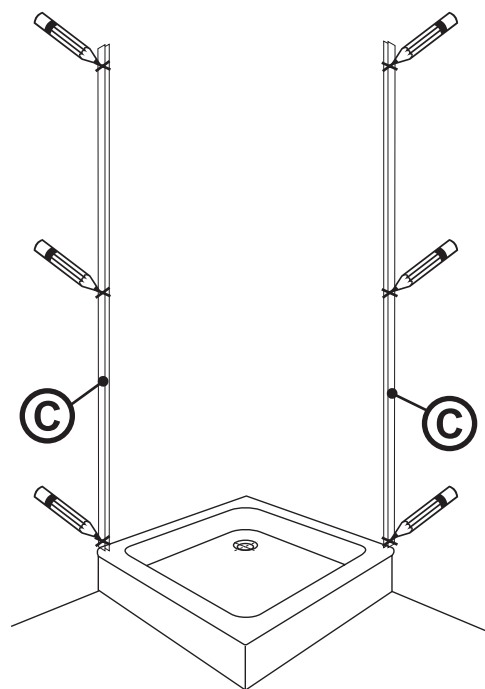

S

- RV80/90
- LEDA 80/90

d	ø8 mm	6x
e	3,9x32 A2 (DIN 7981)	6x
f	3,9x9,5 A2 (DIN 7981)	4x
g	ø12,5 mm	4x
h	M5	8x
i	SUNAP	4x
j	3,9x13 A2 (DIN 7981)	4x
k	SUNAP(b)	4x

1

2a

2b

2c

2d