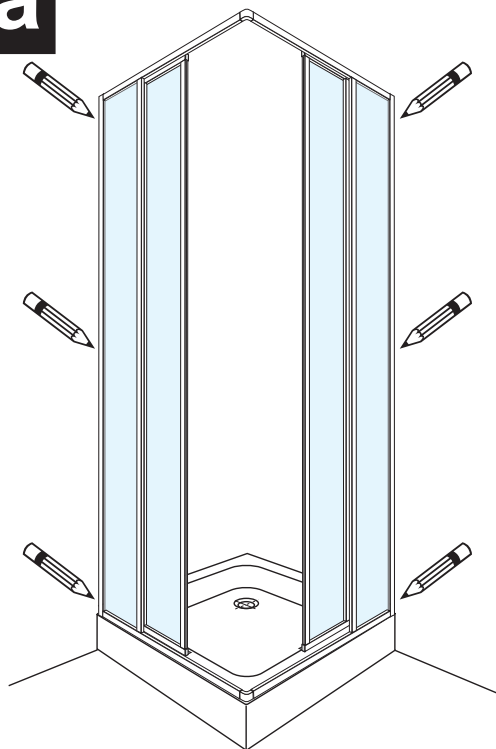

S

- RV80/90
- LEDA 80/90

d	ø8 mm	6x
e	3,9x32 A2 (DIN 7981)	6x
f	3,9x9,5 A2 (DIN 7981)	4x
g	ø12,5 mm	4x
h	M5	8x
i	SUNAP	4x
j	3,9x13 A2 (DIN 7981)	4x
k	SUNAP(b)	4x

1

2a

2b

2c

2d