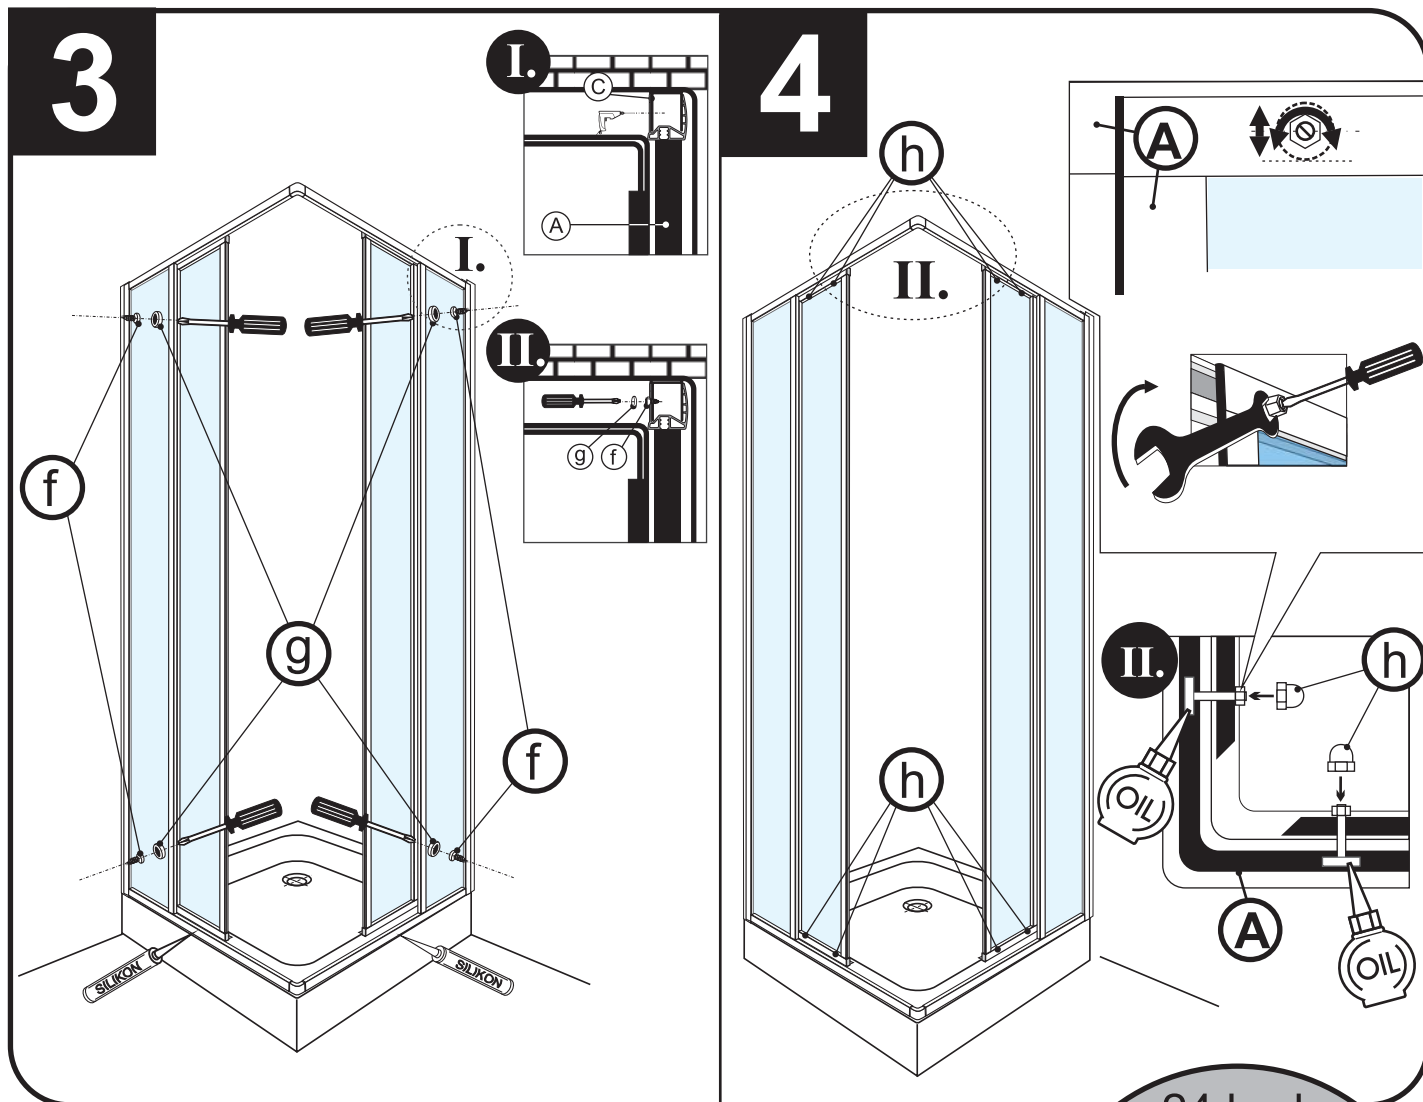

S

- RV80/90
- LEDA 80/90

d	ø8 mm	6x
e	3,9x32 A2 (DIN 7981)	6x
f	3,9x9,5 A2 (DIN 7981)	4x
g	ø12,5 mm	4x
h	M5	8x
i	SUNAP	4x
j	3,9x13 A2 (DIN 7981)	4x
k	SUNAP(b)	4x

1

2a

2b

2c

2d