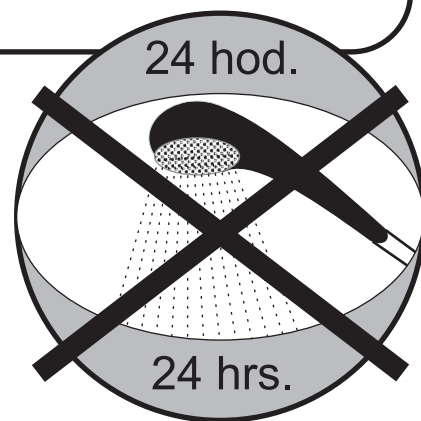

S

- RV80/90
- LEDA 80/90

d	ø8 mm	6x
e	3,9x32 A2 (DIN 7981)	6x
f	3,9x9,5 A2 (DIN 7981)	4x
g	ø12,5 mm	4x
h	M5	8x
i	SUNAP	4x
j	3,9x13 A2 (DIN 7981)	4x
k	SUNAP(b)	4x

1

2a

2b

2c

2d