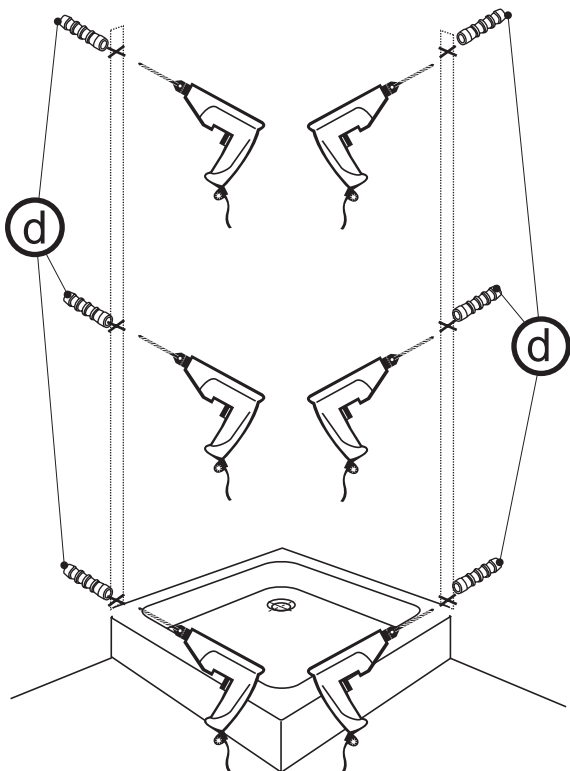

S

- RV80/90
- LEDA 80/90

d	ø8 mm	6x
e	3,9x32 A2 (DIN 7981)	6x
f	3,9x9,5 A2 (DIN 7981)	4x
g	ø12,5 mm	4x
h	M5	8x
i	SUNAP	4x
j	3,9x13 A2 (DIN 7981)	4x
k	SUNAP(b)	4x

1

2a

2b

2c

2d