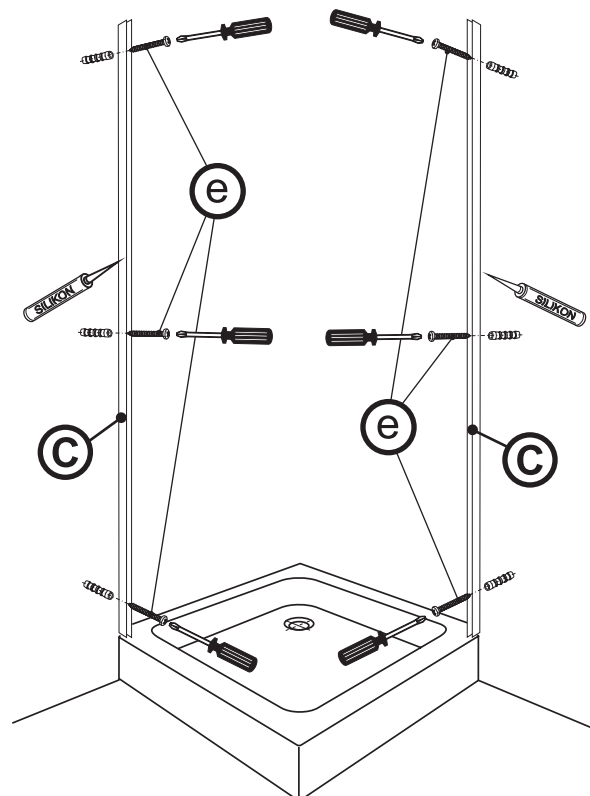

S

- RV80/90
- LEDA 80/90

d	ø8 mm	6x
e	3,9x32 A2 (DIN 7981)	6x
f	3,9x9,5 A2 (DIN 7981)	4x
g	ø12,5 mm	4x
h	M5	8x
i	SUNAP	4x
j	3,9x13 A2 (DIN 7981)	4x
k	SUNAP(b)	4x

1

2a

2b

2c

2d