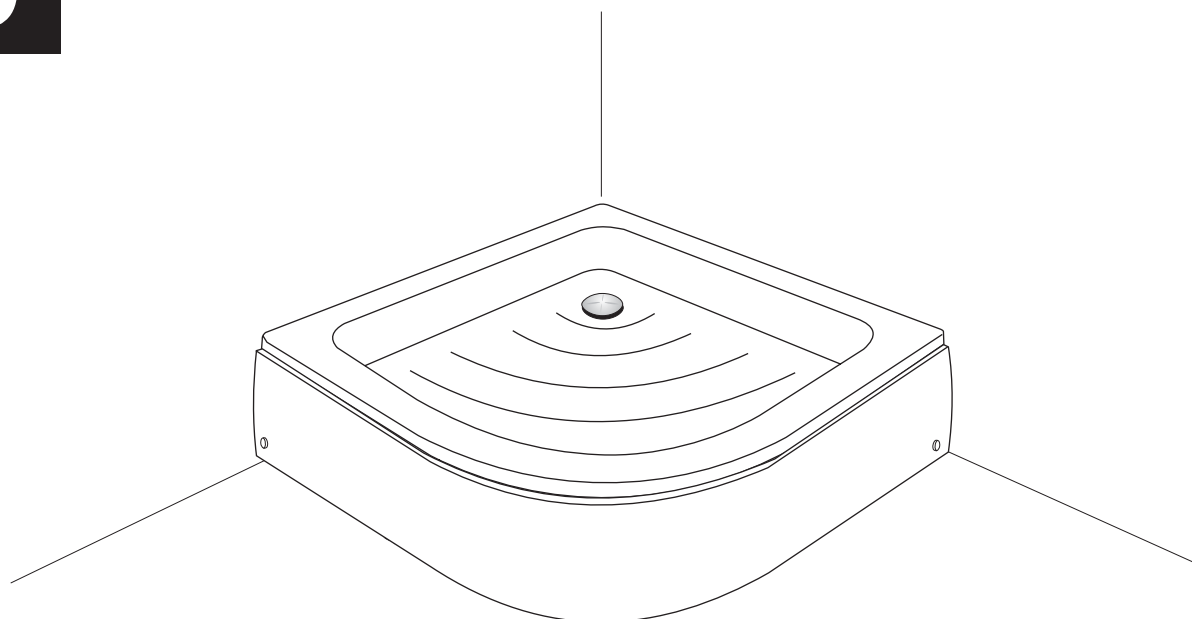

9

Vagnerplast®