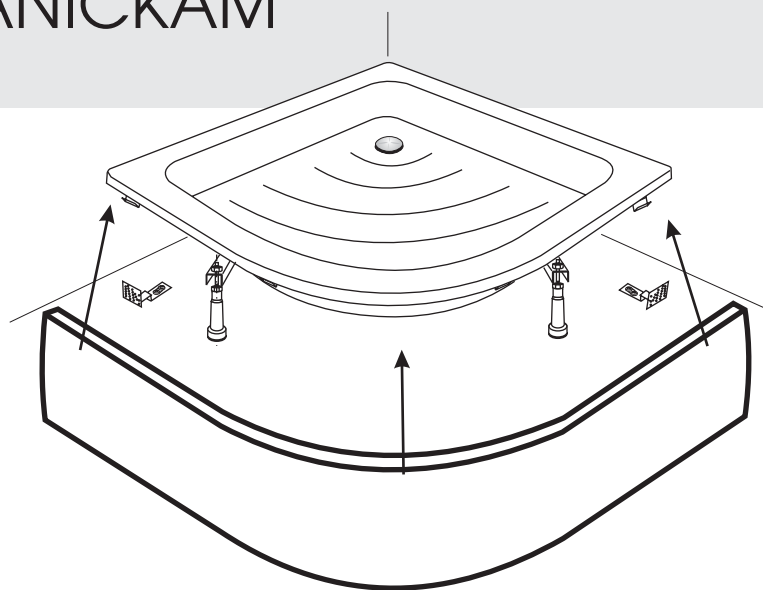

INSTALACE KRYCÍCH PANELŮ KE SPRCHOVÝM VANIČKÁM

a	 ø8 mm	4x
b		2x
c	 4x45	4x
d	 4x25	8x
e	 ø12,5 mm	2x
f		4x
g	 3,5x30	2x

1

2

<i>Typ vaničky</i>	A	B
ATLAS 90 KR	120	5
MERKUR	150	5
PLUTO	190	5
SATURN	195	5
DENIA 100 KR	160	5