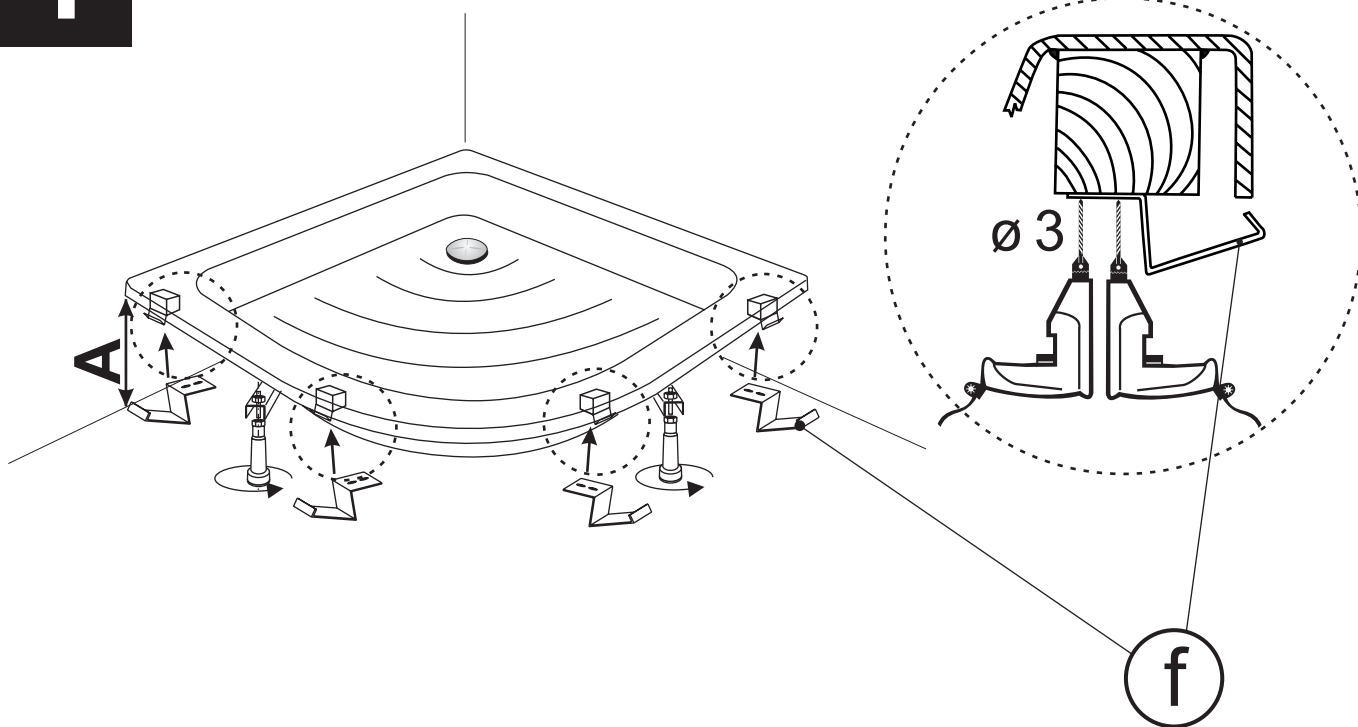

INSTALACE KRYCÍCH PANELŮ KE SPRCHOVÝM VANIČKÁM

a	 ø8 mm	4x
b		2x
c	 4x45	4x
d	 4x25	8x
e	 ø12,5 mm	2x
f		4x
g	 3,5x30	2x

1

2

<i>Typ vaničky</i>	A	B
ATLAS 90 KR	120	5
MERKUR	150	5
PLUTO	190	5
SATURN	195	5
DENIA 100 KR	160	5