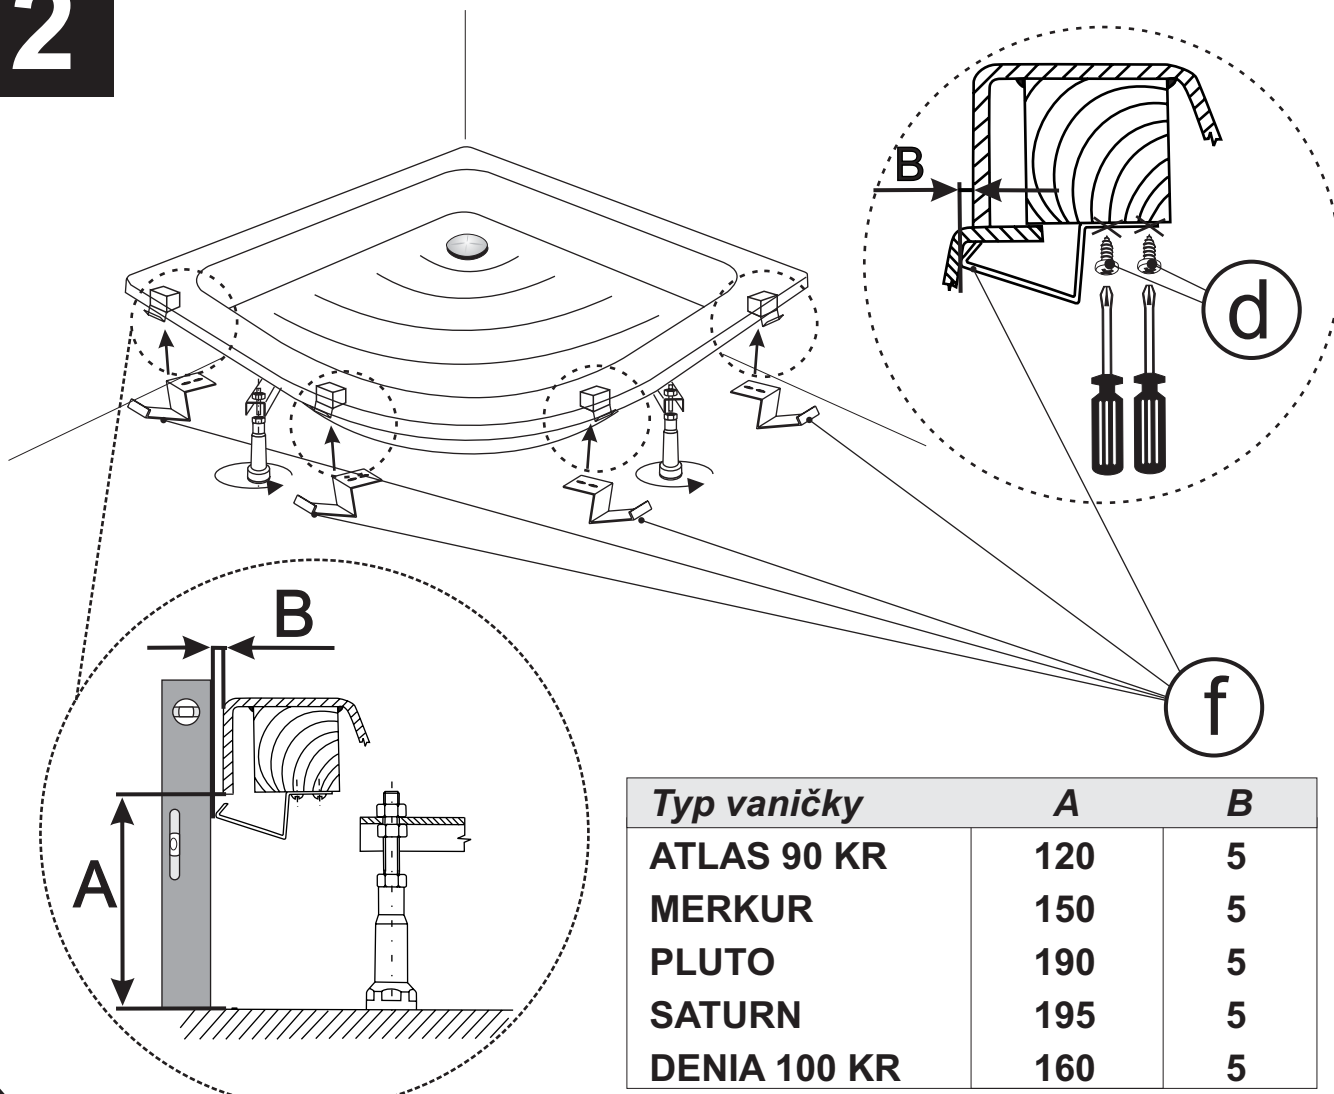

INSTALACE KRYCÍCH PANELŮ KE SPRCHOVÝM VANIČKÁM

a	 ø8 mm	4x
b		2x
c	 4x45	4x
d	 4x25	8x
e	 ø12,5 mm	2x
f		4x
g	 3,5x30	2x

1

2

<i>Typ vaničky</i>	A	B
ATLAS 90 KR	120	5
MERKUR	150	5
PLUTO	190	5
SATURN	195	5
DENIA 100 KR	160	5