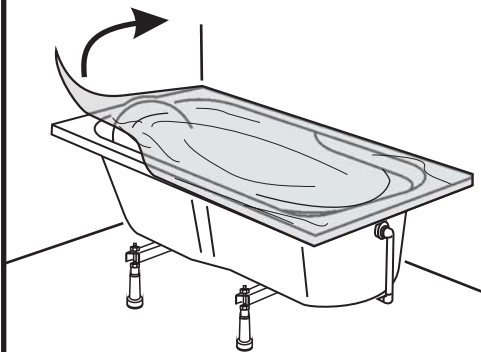

hm = rozměr o kolik je nutno zapustit odpad pod úroveň podlahy při použití sacího odtokového kompletu. (Používá se pro vany osazené hydromasáží.)

V = pevně nainstalovaná výztuž.

C = tento rozměr je nutné dodržet pouze při použití krycího panelu!

* = pro tuto vanu není krycí panel (pouze doporučená výška vany)

3

(!montáž nožiček pro vanu Helios - viz. DETAIL 1!)

MONTÁŽ NOŽIČEK

4

5

6

7

8

9

10

11

12

ODSTRAŇTE OCHRANNOU FÓLIU
REMOVE PROTECTIVE FOIL

13

14

STOP
24h

DETAIL 1: MONTÁŽ NOŽIČEK VANA HELIOS