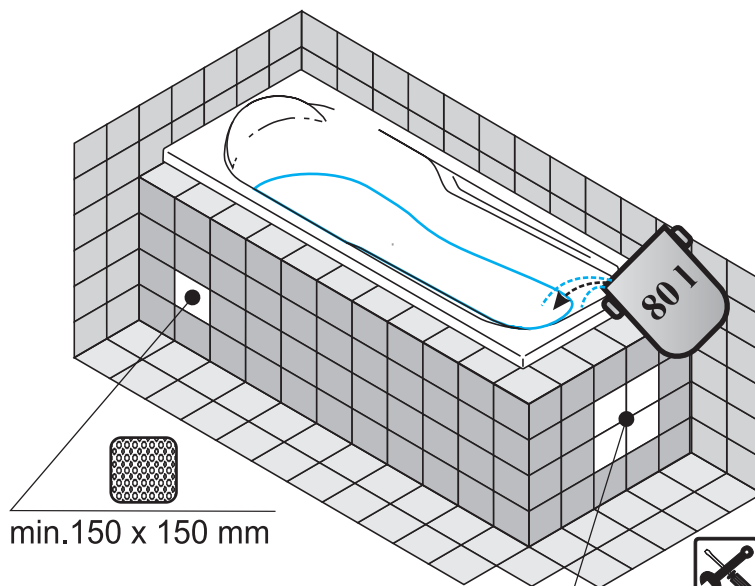

hm = rozměr o kolik je nutno zapustit odpad pod úroveň podlahy při použití sacího odtokového kompletu. (Používá se pro vany osazené hydromasáží.)

V = pevně nainstalovaná výztuž.

C = tento rozměr je nutné dodržet pouze při použití krycího panelu!

* = pro tuto vanu není krycí panel (pouze doporučená výška vany)

3

(!montáž nožiček pro vanu Helios - viz. DETAIL 1!)

MONTÁŽ NOŽIČEK

4

5

6

7

8

9

10

11

12

ODSTRAŇTE OCHRANNOU FÓLIU
REMOVE PROTECTIVE FOIL

13

14