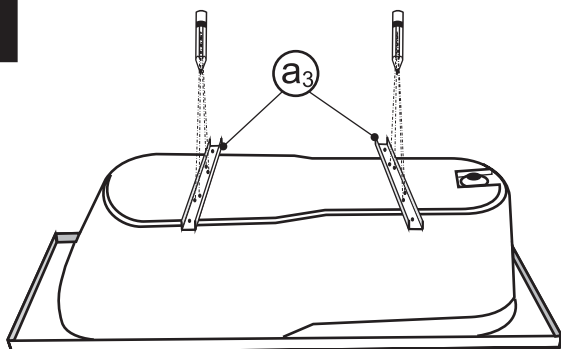

MONTÁŽ NOŽIČEK

1

2

Řez A - A

KLASICKÉ VANY

Název vany	A	B	C
CARMINA 140	430	490	520 hm15
CARMINA 150	430	560	520 hm15
CARMINA 160	430	630	520 hm15
CARMINA 170	430	740	520 hm15
HÉRA	390	870	520 hm55
CHARITKA	390	790	520 hm35
KLEOPATRA	350	700	520
MINERVA	400	760	520 hm50
NIKÉ	330	470	520
NIKÉ sedací	330	550	520
NYMFA 150	350	740	520
NYMFA 160	350	800	520
PENELOPÉ	380	750	520 hm20
VENUŠE	500	810	520 hm60
NIOBÉ	460	730	600*
Dodona offset 170	500	600	550 hm 40
Cassandra offset 180	550	700	610 hm 40

SPECIÁLNÍ VANY

Název vany	A	B	C
DIANA	500	810	600*
GAIA	550	820	600*
LÓTIS	550	800	600*
HELIOS	PRO VANU JE RÁM		680*
MÚZA	580	810	590
ANDROMEDA	550	850	610
NEMESIS	V	V	600
PERSÉ L / P 170	300	940	560
PERSÉ LEVÁ 160	350	840	560
LARISSO 170	525	650	545 hm20

hm = rozměr o kolik je nutno zapustit odpad pod úroveň podlahy při použití sacího odtokového kompletu. (Používá se pro vany osazené hydromasáží.)

V = pevně nainstalovaná výztuž.

C = tento rozměr je nutné dodržet pouze při použití krycího panelu!

* = pro tuto vanu není krycí panel (pouze doporučená výška vany)

3

(!montáž nožiček pro vanu Helios - viz. DETAIL 1!)