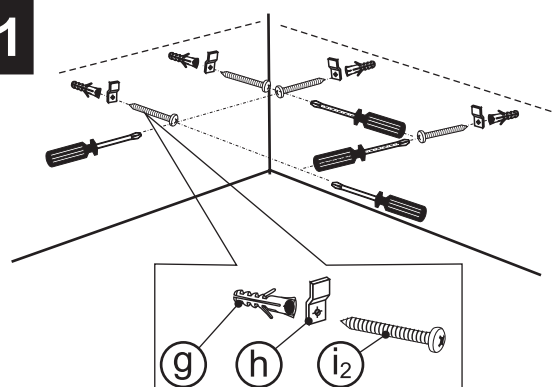

hm = rozměr o kolik je nutno zapustit odpad pod úroveň podlahy při použití sacího odtokového kompletu. (Používá se pro vany osazené hydromasáží.)

V = pevně nainstalovaná výztuž.

C = tento rozměr je nutné dodržet pouze při použití krycího panelu!

8

9

10

11

12

ODSTRAŇTE OCHRANNOU FÓLIU
REMOVE PROTECTIVE FOIL

13

14

STOP
24h

DETAIL 1: MONTÁŽ NOŽIČEK VANA HELIOS