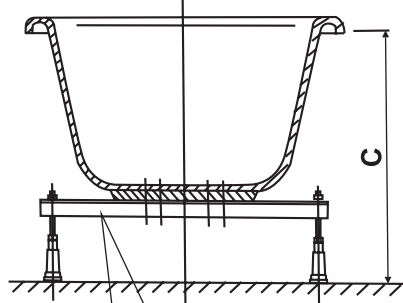

a ₁		1x	-	-	2x	-	1x	-	2x
a ₂		-	-	-	-	-	1x	-	-
a ₃		1x	2x	1x	-	-	-	-	-
a ₄		-	-	1x	-	-	-	-	-
a ₅		-	-	-	-	2x	-	-	-
c		12x	12x	12x	12x	12x	12x	28x	12x
d ₁		4x	4x	4x	4x	4x	4x	4x	4x
d ₂		-	-	-	-	-	-	4x	-
e ₁		-	-	-	-	-	-	8x	-
e ₂		4x	4x	4x	4x	4x	4x	4x	-
e ₃		-	-	-	-	-	-	-	4x
f		8x	8x	8x	8x	8x	8x	10x	8x
g		4x	4x	4x	4x	4x	4x	-	4x
h		4x	4x	4x	4x	4x	4x	-	4x
i ₁		8x	8x	8x	8x	8x	8x	-	8x
i ₂		-	-	-	-	-	-	10x	-
i ₃		4x	4x	4x	4x	4x	4x	-	4x

MONTÁŽ NOŽIČEK

1

2

Řez A - A

KLASICKÉ VANY

Název vany	A	B	C
CARMINA 140	430	490	520 hm15
CARMINA 150	430	560	520 hm15
CARMINA 160	430	630	520 hm15
CARMINA 170	430	740	520 hm15
HÉRA	390	870	520 hm55
CHARITKA	390	790	520 hm35
KLEOPATRA	350	700	520
MINERVA	400	760	520 hm50
NIKÉ	330	470	520
NIKÉ sedací	330	550	520
NYMFA 150	350	740	520
NYMFA 160	350	800	520
PENELOPÉ	380	750	520 hm20
VENUŠE	500	810	520 hm60
NIOBÉ	460	730	600*
Dodona offset 170	500	600	550 hm 40
Cassandra offset 180	550	700	610 hm 40

hm = rozměr o kolik je nutno zapustit odpad pod úroveň podlahy při použití sacího odtokového kompletu. (Používá se pro vany osazené hydromasáží.)

V = pevně nainstalovaná výztuž.

C = tento rozměr je nutné dodržet pouze při použití krycího panelu!