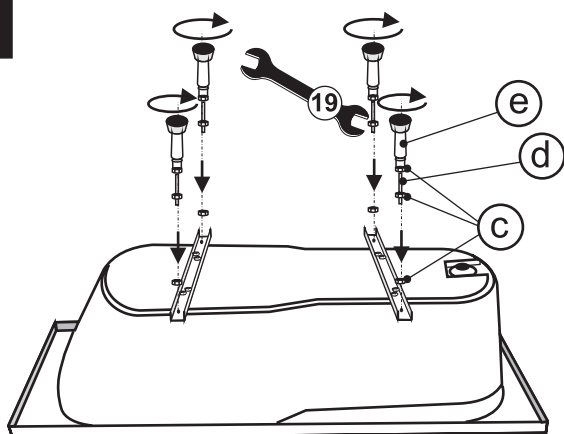

hm = rozměr o kolik je nutno zapustit odpad pod úroveň podlahy při použití sacího odtokového kompletu. (Používá se pro vany osazené hydromasáží.)

V = pevně nainstalovaná výztuž.

C = tento rozměr je nutné dodržet pouze při použití krycího panelu!

* = pro tuto vanu není krycí panel (pouze doporučená výška vany)

3

(!montáž nožiček pro vanu Helios - viz. DETAIL 1!)

MONTÁŽ NOŽIČEK

4

5

6

7