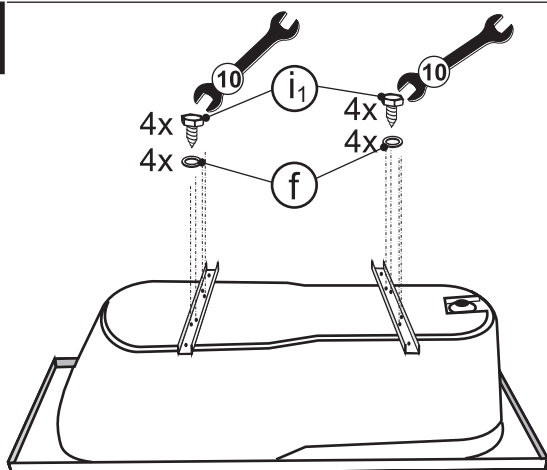

hm = rozměr o kolik je nutno zapustit odpad pod úroveň podlahy při použití sacího odtokového kompletu. (Používá se pro vany osazené hydromasáží.)

V = pevně nainstalovaná výztuž.

C = tento rozměr je nutné dodržet pouze při použití krycího panelu!

* = pro tuto vanu není krycí panel (pouze doporučená výška vany)

3

(!montáž nožiček pro vanu Helios - viz. DETAIL 1!)

MONTÁŽ NOŽIČEK

4

5

6

7