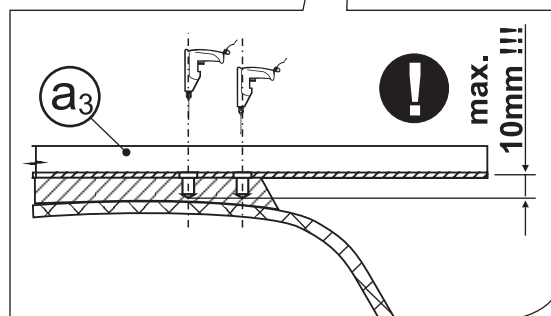

SPECIÁLNÍ VANY

Název vany	A	B	C
DIANA	500	810	600*
GAIA	550	820	600*
LÓTIS	550	800	600*
HELIOS	PRO VANU JE RÁM		680*
MÚZA	580	810	590
ANDROMEDA	550	850	610
NEMESIS	V	V	600
PERSÉ L / P 170	300	940	560
PERSÉ LEVÁ 160	350	840	560
LARISSO 170	525	650	545 hm20

hm = rozměr o kolik je nutno zapustit odpad pod úroveň podlahy při použití sacího odtokového kompletu. (Používá se pro vany osazené hydromasáží.)

V = pevně nainstalovaná výztuž.

C = tento rozměr je nutné dodržet pouze při použití krycího panelu!

* = pro tuto vanu není krycí panel (pouze doporučená výška vany)

3

(!montáž nožiček pro vanu Helios - viz. DETAIL 1!)