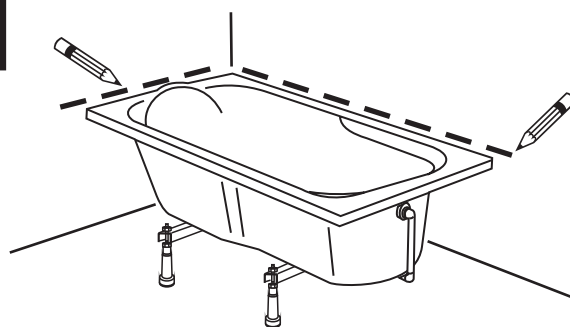

MONTÁŽ NOŽIČEK

4

5

6

7

8

9

10

11