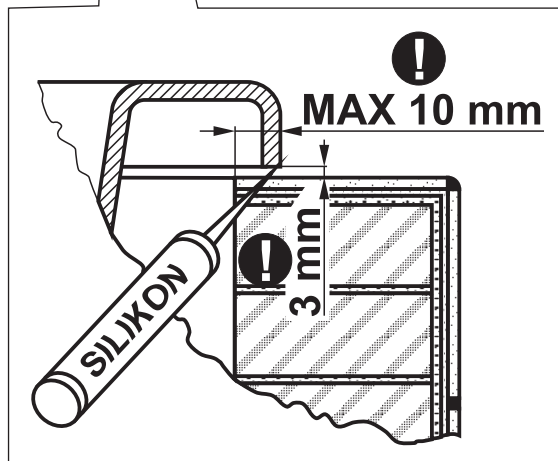

hm = rozměr o kolik je nutno zapustit odpad pod úroveň podlahy při použití sacího odtokového kompletu. (Používá se pro vany osazené hydromasáží.)

V = pevně nainstalovaná výztuž.

C = tento rozměr je nutné dodržet pouze při použití krycího panelu!

8

9

10

11

12

ODSTRAŇTE OCHRANNOU FÓLIU
REMOVE PROTECTIVE FOIL

13

14