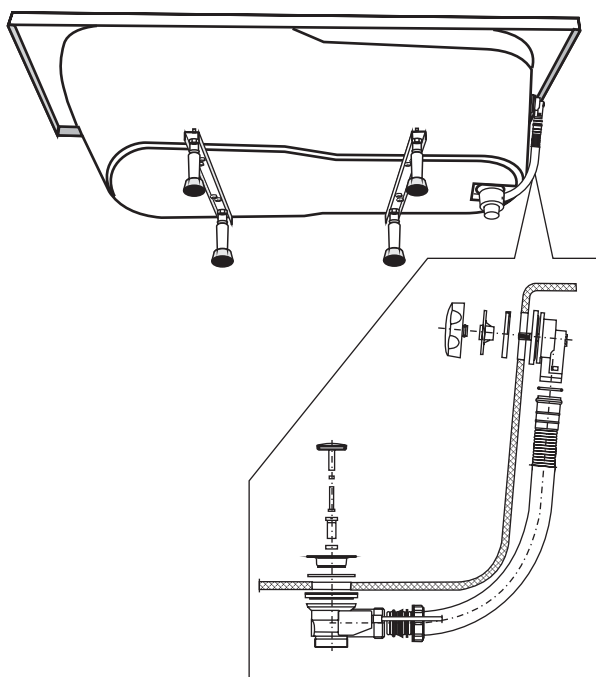

hm = rozměr o kolik je nutno zapustit odpad pod úroveň podlahy při použití sacího odtokového kompletu. (Používá se pro vany osazené hydromasáží.)

V = pevně nainstalovaná výztuž.

C = tento rozměr je nutné dodržet pouze při použití krycího panelu!

* = pro tuto vanu není krycí panel (pouze doporučená výška vany)

3

(!montáž nožiček pro vanu Helios - viz. DETAIL 1!)

MONTÁŽ NOŽIČEK

4

5

6

7

8

9

10

11

12

ODSTRAŇTE OCHRANNOU FÓLIU
REMOVE PROTECTIVE FOIL

13

14