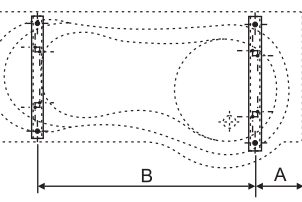

a ₁		1x	-	-	2x	-	1x	-	2x
a ₂		-	-	-	-	-	1x	-	-
a ₃		1x	2x	1x	-	-	-	-	-
a ₄		-	-	1x	-	-	-	-	-
a ₅		-	-	-	-	2x	-	-	-
c		12x	12x	12x	12x	12x	12x	28x	12x
d ₁		4x	4x	4x	4x	4x	4x	4x	4x
d ₂		-	-	-	-	-	-	4x	-
e ₁		-	-	-	-	-	-	8x	-
e ₂		4x	4x	4x	4x	4x	4x	4x	-
e ₃		-	-	-	-	-	-	-	4x
f		8x	8x	8x	8x	8x	8x	10x	8x
g		4x	4x	4x	4x	4x	4x	-	4x
h		4x	4x	4x	4x	4x	4x	-	4x
i ₁		8x	8x	8x	8x	8x	8x	-	8x
i ₂		-	-	-	-	-	-	10x	-
i ₃		4x	4x	4x	4x	4x	4x	-	4x

hm = rozměr o kolik je nutno zapustit odpad pod úroveň podlahy při použití sacího odtokového kompletu. (Používá se pro vany osazené hydromasáží.)

V = pevně nainstalovaná výztuž.

C = tento rozměr je nutné dodržet pouze při použití krycího panelu!