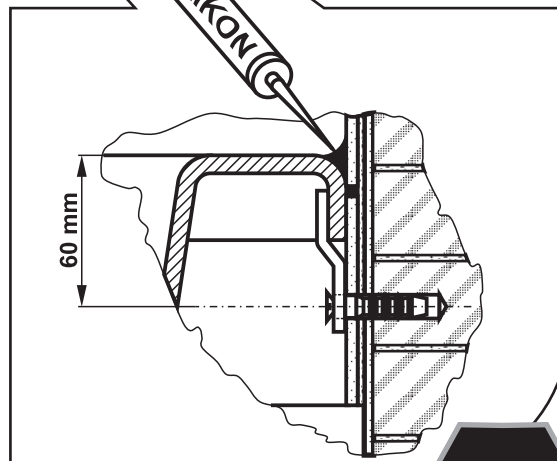

hm = rozměr o kolik je nutno zapustit odpad pod úroveň podlahy při použití sacího odtokového kompletu. (Používá se pro vany osazené hydromasáží.)

V = pevně nainstalovaná výztuž.

C = tento rozměr je nutné dodržet pouze při použití krycího panelu!

8

9

10

11

12

ODSTRAŇTE OCHRANNOU FÓLIU
REMOVE PROTECTIVE FOIL

13

14