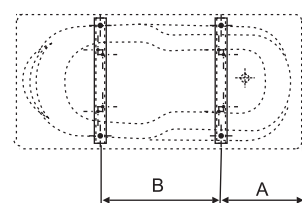

a ₁		1x	-	-	2x	-	1x	-	2x
a ₂		-	-	-	-	-	1x	-	-
a ₃		1x	2x	1x	-	-	-	-	-
a ₄		-	-	1x	-	-	-	-	-
a ₅		-	-	-	-	2x	-	-	-
c		12x	12x	12x	12x	12x	12x	28x	12x
d ₁		4x	4x	4x	4x	4x	4x	4x	4x
d ₂		-	-	-	-	-	-	4x	-
e ₁		-	-	-	-	-	-	8x	-
e ₂		4x	4x	4x	4x	4x	4x	4x	-
e ₃		-	-	-	-	-	-	-	4x
f		8x	8x	8x	8x	8x	8x	10x	8x
g		4x	4x	4x	4x	4x	4x	-	4x
h		4x	4x	4x	4x	4x	4x	-	4x
i ₁		8x	8x	8x	8x	8x	8x	-	8x
i ₂		-	-	-	-	-	-	10x	-
i ₃		4x	4x	4x	4x	4x	4x	-	4x

hm = rozměr o kolik je nutno zapustit odpad pod úroveň podlahy při použití sacího odtokového kompletu. (Používá se pro vany osazené hydromasáží.)

V = pevně nainstalovaná výztuž.

C = tento rozměr je nutné dodržet pouze při použití krycího panelu!