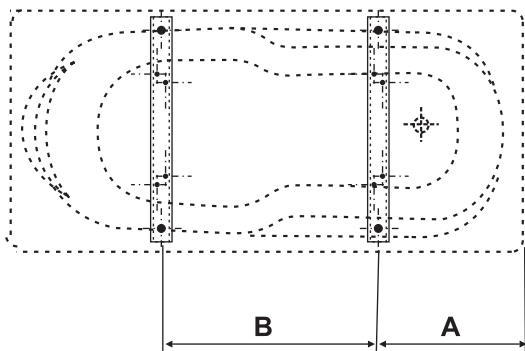

MONTÁŽ NOŽIČEK

1

2

Řez A - A

KLASICKÉ VANY

Název vany	A	B	C
CARMINA 140	430	490	520 hm15
CARMINA 150	430	560	520 hm15
CARMINA 160	430	630	520 hm15
CARMINA 170	430	740	520 hm15
HÉRA	390	870	520 hm55
CHARITKA	390	790	520 hm35
KLEOPATRA	350	700	520
MINERVA	400	760	520 hm50
NIKÉ	330	470	520
NIKÉ sedací	330	550	520
NYMFA 150	350	740	520
NYMFA 160	350	800	520
PENELOPÉ	380	750	520 hm20
VENUŠE	500	810	520 hm60
NIOBÉ	460	730	600*
Dodona offset 170	500	600	550 hm 40
Cassandra offset 180	550	700	610 hm 40

SPECIÁLNÍ VANY

Název vany	A	B	C
DIANA	500	810	600*
GAIA	550	820	600*
LÓTIS	550	800	600*
HELIOS	PRO VANU JE RÁM		680*
MÚZA	580	810	590
ANDROMEDA	550	850	610
NEMESIS	V	V	600
PERSÉ L / P 170	300	940	560
PERSÉ LEVÁ 160	350	840	560
LARISSO 170	525	650	545 hm20

hm = rozměr o kolik je nutno zapustit odpad pod úroveň podlahy při použití sacího odtokového kompletu. (Používá se pro vany osazené hydromasáží.)

V = pevně nainstalovaná výztuž.

C = tento rozměr je nutné dodržet pouze při použití krycího panelu!

* = pro tuto vanu není krycí panel (pouze doporučená výška vany)

3

(!montáž nožiček pro vanu Helios - viz. DETAIL 1!)