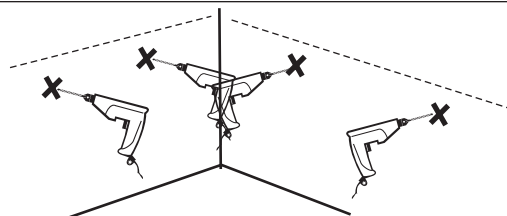

MONTÁŽ NOŽIČEK

4

5

6

7

8

9

10

11