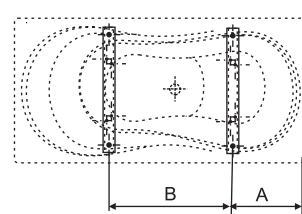

a ₁		1x	-	-	2x	-	1x	-	2x
a ₂		-	-	-	-	-	1x	-	-
a ₃		1x	2x	1x	-	-	-	-	-
a ₄		-	-	1x	-	-	-	-	-
a ₅		-	-	-	-	2x	-	-	-
c		12x	12x	12x	12x	12x	12x	28x	12x
d ₁		4x	4x	4x	4x	4x	4x	4x	4x
d ₂		-	-	-	-	-	-	4x	-
e ₁		-	-	-	-	-	-	8x	-
e ₂		4x	4x	4x	4x	4x	4x	4x	-
e ₃		-	-	-	-	-	-	-	4x
f		8x	8x	8x	8x	8x	8x	10x	8x
g		4x	4x	4x	4x	4x	4x	-	4x
h		4x	4x	4x	4x	4x	4x	-	4x
i ₁		8x	8x	8x	8x	8x	8x	-	8x
i ₂		-	-	-	-	-	-	10x	-
i ₃		4x	4x	4x	4x	4x	4x	-	4x

hm = rozměr o kolik je nutno zapustit odpad pod úroveň podlahy při použití sacího odtokového kompletu. (Používá se pro vany osazené hydromasáží.)

V = pevně nainstalovaná výztuž.

C = tento rozměr je nutné dodržet pouze při použití krycího panelu!