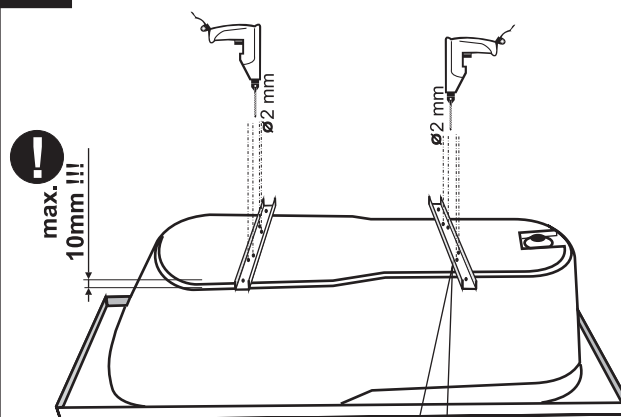

SPECIÁLNÍ VANY

Název vany	A	B	C
DIANA	500	810	600*
GAIA	550	820	600*
LÓTIS	550	800	600*
HELIOS	PRO VANU JE RÁM		680*
MÚZA	580	810	590
ANDROMEDA	550	850	610
NEMESIS	V	V	600
PERSÉ L / P 170	300	940	560
PERSÉ LEVÁ 160	350	840	560
LARISSO 170	525	650	545 hm20

hm = rozměr o kolik je nutno zapustit odpad pod úroveň podlahy při použití sacího odtokového kompletu. (Používá se pro vany osazené hydromasáží.)

V = pevně nainstalovaná výztuž.

C = tento rozměr je nutné dodržet pouze při použití krycího panelu!

* = pro tuto vanu není krycí panel (pouze doporučená výška vany)

3

(!montáž nožiček pro vanu Helios - viz. DETAIL 1!)