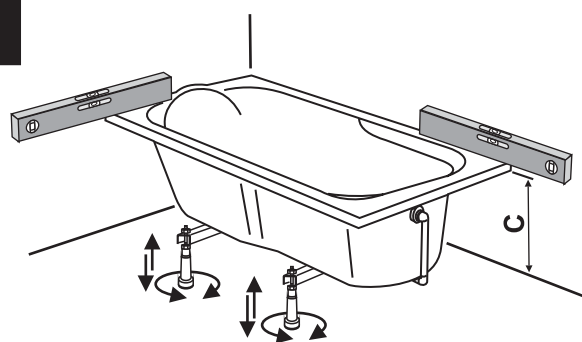

hm = rozměr o kolik je nutno zapustit odpad pod úroveň podlahy při použití sacího odtokového kompletu. (Používá se pro vany osazené hydromasáží.)

V = pevně nainstalovaná výztuž.

C = tento rozměr je nutné dodržet pouze při použití krycího panelu!

* = pro tuto vanu není krycí panel (pouze doporučená výška vany)

3

(!montáž nožiček pro vanu Helios - viz. DETAIL 1!)

MONTÁŽ NOŽIČEK

4

5

6

7