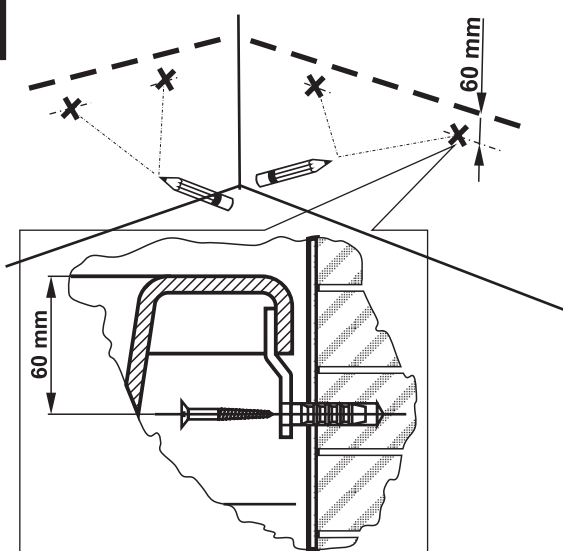

MONTÁŽ NOŽIČEK

4

5

6

7

8

9

10

11