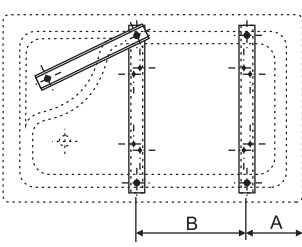

a ₁		1x	-	-	2x	-	1x	-	2x
a ₂		-	-	-	-	-	1x	-	-
a ₃		1x	2x	1x	-	-	-	-	-
a ₄		-	-	1x	-	-	-	-	-
a ₅		-	-	-	-	2x	-	-	-
c		12x	12x	12x	12x	12x	12x	28x	12x
d ₁		4x	4x	4x	4x	4x	4x	4x	4x
d ₂		-	-	-	-	-	-	4x	-
e ₁		-	-	-	-	-	-	8x	-
e ₂		4x	4x	4x	4x	4x	4x	4x	-
e ₃		-	-	-	-	-	-	-	4x
f		8x	8x	8x	8x	8x	8x	10x	8x
g		4x	4x	4x	4x	4x	4x	-	4x
h		4x	4x	4x	4x	4x	4x	-	4x
i ₁		8x	8x	8x	8x	8x	8x	-	8x
i ₂		-	-	-	-	-	-	10x	-
i ₃		4x	4x	4x	4x	4x	4x	-	4x

hm = rozměr o kolik je nutno zapustit odpad pod úroveň podlahy při použití sacího odtokového kompletu. (Používá se pro vany osazené hydromasáží.)

V = pevně nainstalovaná výztuž.

C = tento rozměr je nutné dodržet pouze při použití krycího panelu!