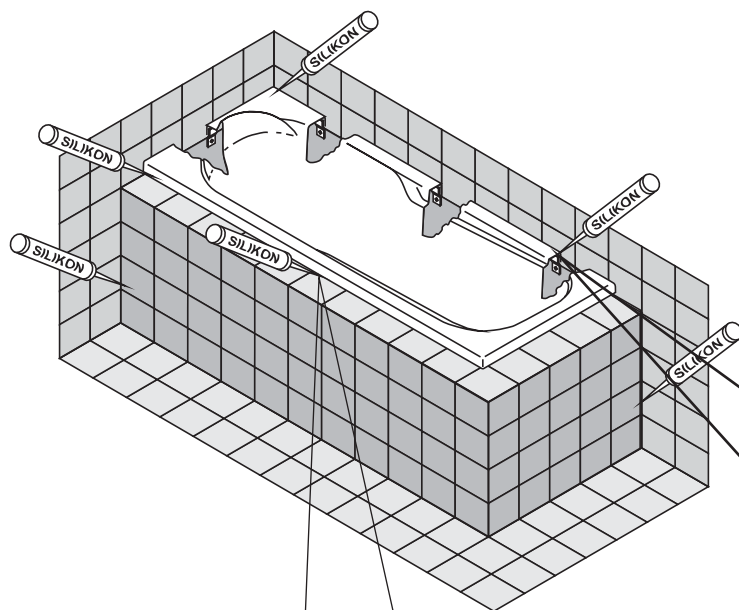

hm = rozměr o kolik je nutno zapustit odpad pod úroveň podlahy při použití sacího odtokového kompletu. (Používá se pro vany osazené hydromasáží.)

V = pevně nainstalovaná výztuž.

C = tento rozměr je nutné dodržet pouze při použití krycího panelu!

8

9

10

11

12

ODSTRAŇTE OCHRANNOU FÓLIU
REMOVE PROTECTIVE FOIL

13

14

STOP
24h

DETAIL 1: MONTÁŽ NOŽIČEK VANA HELIOS