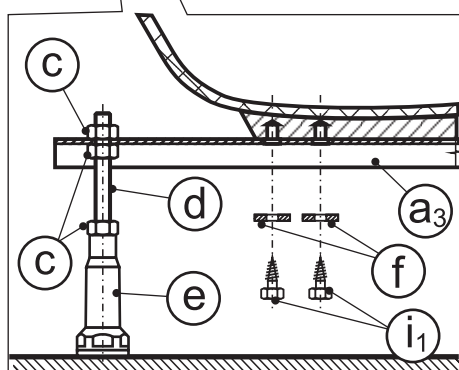

MONTÁŽ NOŽIČEK

1

2

Řez A - A

KLASICKÉ VANY

Název vany	A	B	C
CARMINA 140	430	490	520 hm15
CARMINA 150	430	560	520 hm15
CARMINA 160	430	630	520 hm15
CARMINA 170	430	740	520 hm15
HÉRA	390	870	520 hm55
CHARITKA	390	790	520 hm35
KLEOPATRA	350	700	520
MINERVA	400	760	520 hm50
NIKÉ	330	470	520
NIKÉ sedací	330	550	520
NYMFA 150	350	740	520
NYMFA 160	350	800	520
PENELOPÉ	380	750	520 hm20
VENUŠE	500	810	520 hm60
NIOBÉ	460	730	600*
Dodona offset 170	500	600	550 hm 40
Cassandra offset 180	550	700	610 hm 40

hm = rozměr o kolik je nutno zapustit odpad pod úroveň podlahy při použití sacího odtokového kompletu. (Používá se pro vany osazené hydromasáží.)

V = pevně nainstalovaná výztuž.

C = tento rozměr je nutné dodržet pouze při použití krycího panelu!