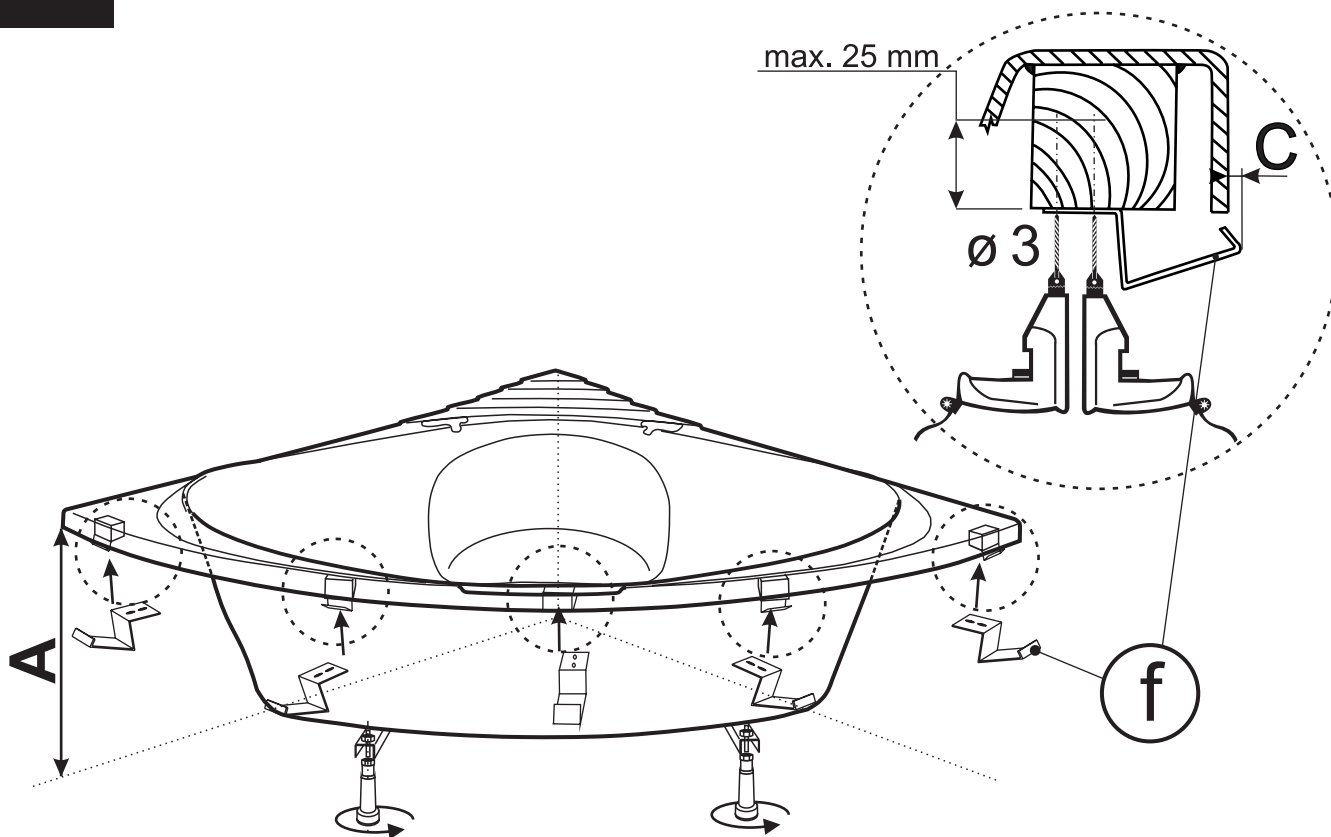

a	 ø8 mm	4x
b		2x
c	 4x45	4x
d	 4x25	10x
e	 ø12,5 mm	2x

f		5x
g		2x
h		2x
i	 3,5x30	2x

1