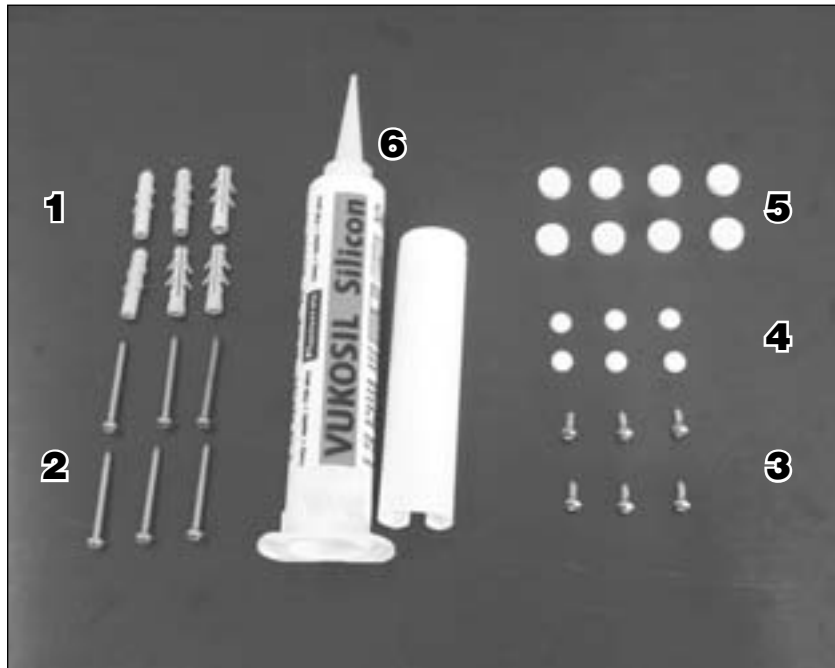

# MONTÁŽNÍ BALÍČEK SPRCHOVÉ ZÁSTĚNY

SKKH 2/80 • SKKH 2/90

Hmoždinka $\varnothing$ 6 mm	6 ks
Šroub 3,9 x 38 DIN 7981	6 ks
Šroub 3,5 x 9,5 DIN 7981	6 ks
Krytka šroubu	6 ks
Víčko	8 ks
Silikonový sanitární tmel	1 ks