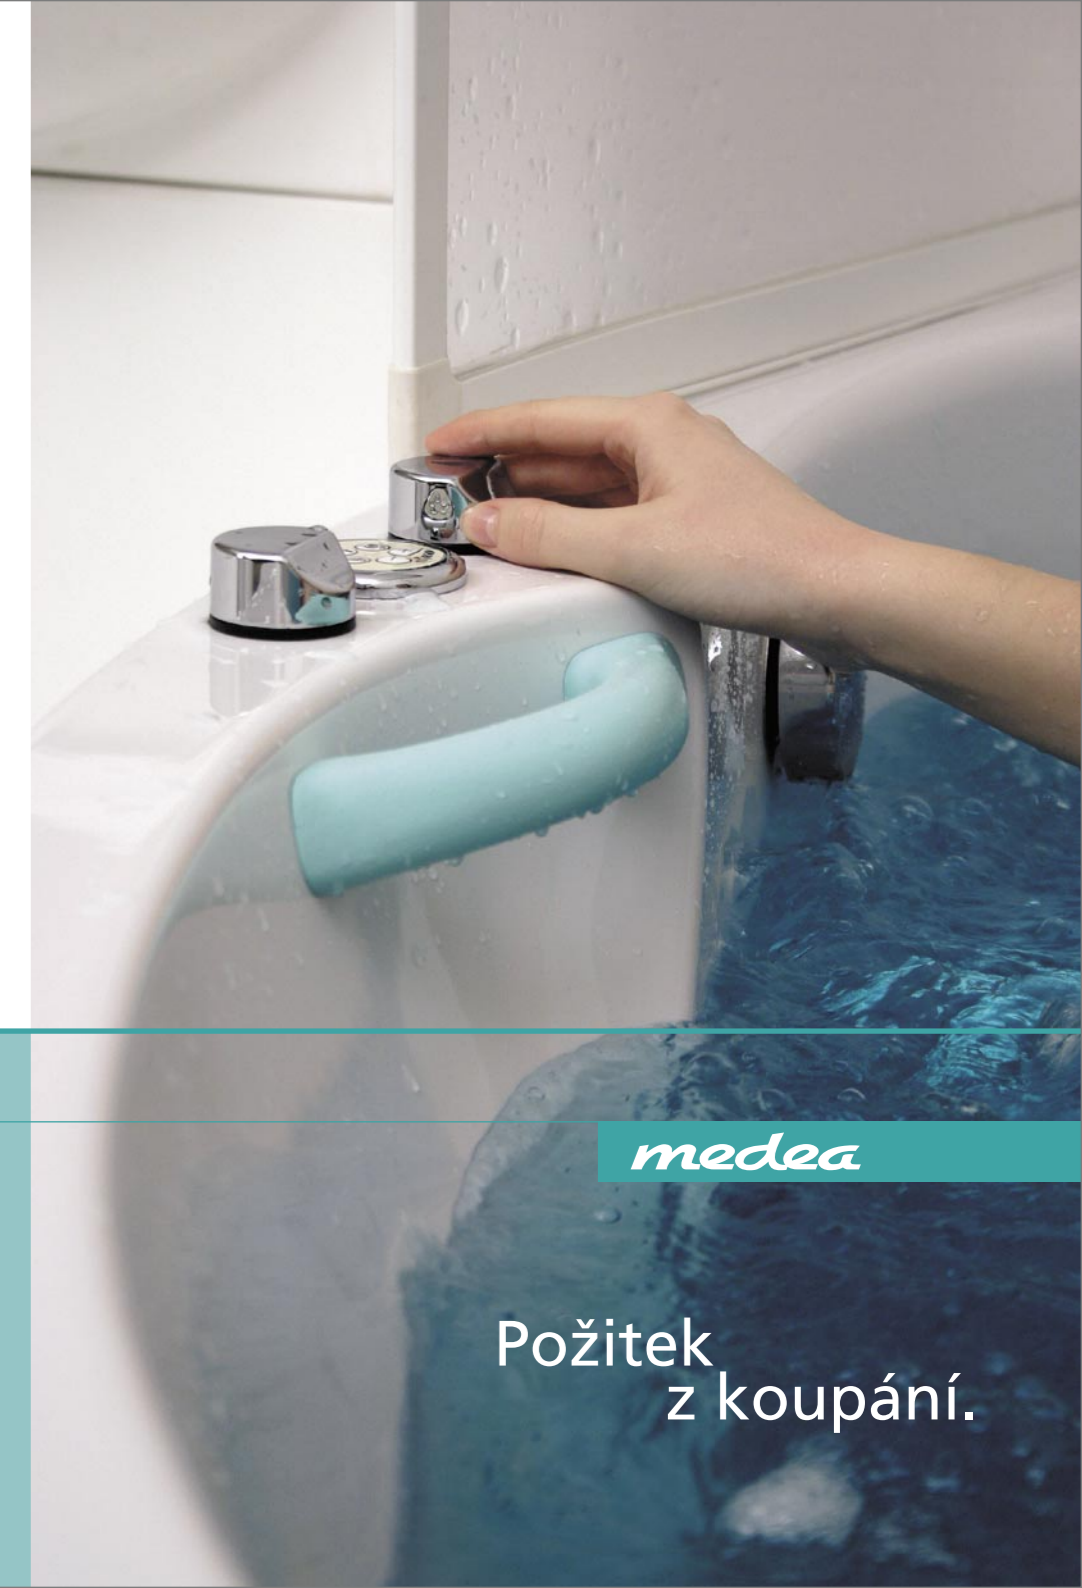

VOLEJTE ZDARMA ZELENOU LINKU  
**800 100 050**

Komfort v každé koupelně.

*medea*

provedení bez hydromasáže, pravá varianta

provedení s hydromasážním systémem Duo Light

- rohová vana pravého a levého provedení
- svými rozměry 160 x 100 cm vhodná i pro malé koupelny
- architekti doporučují pro rekonstrukce bytových jader
- krycí panel usnadňuje vodoinstalaci a celkovou montáž
- možnost varianty s masážními systémy

**Medea**, nová multifunkční vana elegantního a pohodlného tvaru, splňuje vysoké nároky na moderní design a komfortní řešení celé koupelny.

**Medea** je svým promyšleným tvarem a rozměry ideální vanou pro koupelny trpící nedostatkem místa.