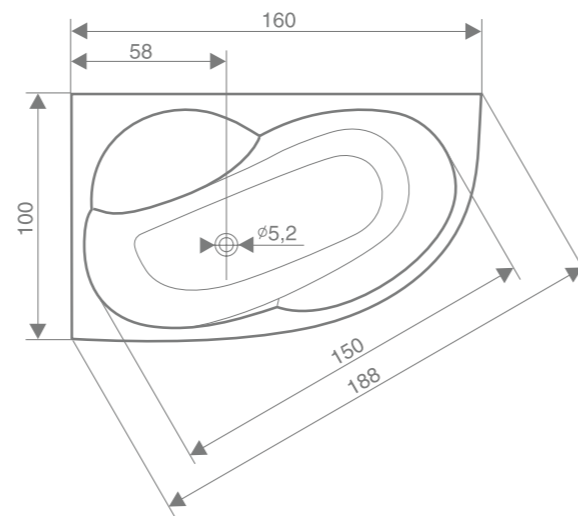

TEIKO®

LUCITE®
The source of inspiration

VÝROBEK
ROKU
2004

Design výrobku: Richard Janoušek

Společnost TEIKO používá materiály Lucite

medea