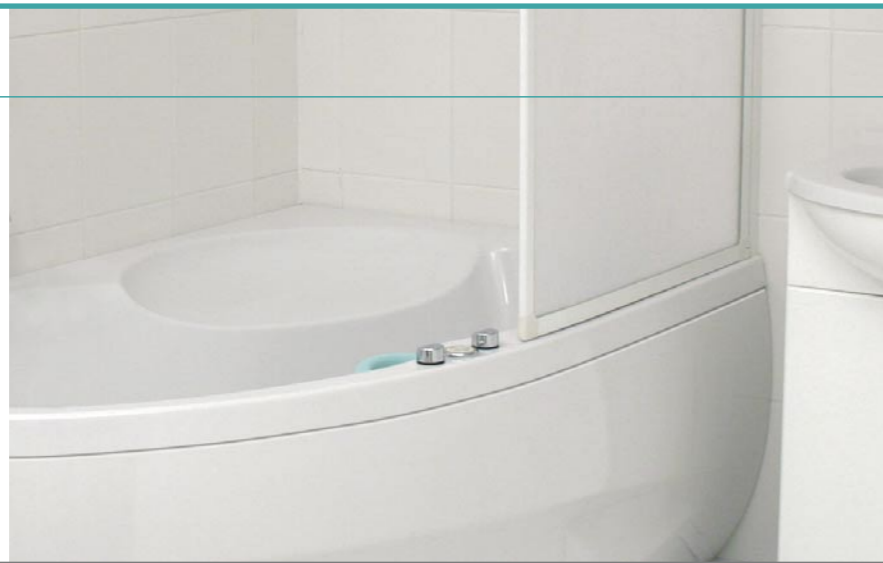

medea

TEIKO®

TEiKO spol. s r. o.
763 64 Spytihněv č. p. 576
Česká republika
e-mail: teiko@teiko.cz
www.teiko.cz
tel.: +420 577 110 311
fax: +420 577 110 315

kancelář a vzorková prodejna Praha
Světlice 107 (areál ZD)
251 01 Říčany
tel.: +420 326 606 094
GSM: +420 606 676 836

VOLEJTE ZDARMA ZELENOU LINKU
800 100 050

Komfort v každé koupelně.