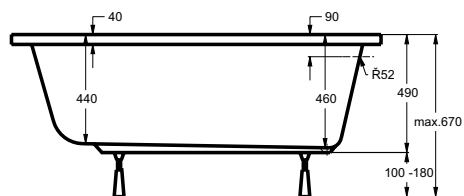

# EXCENTRIK

umývadlo k vanám řady ELEGANCE

**V**ana VELA je vhodná k zabudování do malých a moderních koupelen.

160 x 75 x 45 cm

160 litrů

# COLUMBA

obdélníková vana | vhodná do menších koupelen

aribilní řešení reprezentuje vana COLUMBA vyráběná ve čtyřech rozměrech. COLUMBA je ozdobou každé koupelny - ať je jakkoliv velká.

- 160 x 75 x 45 cm
- 170 x 75 x 45 cm
- 180 x 80 x 45 cm
- 190 x 90 x 45 cm