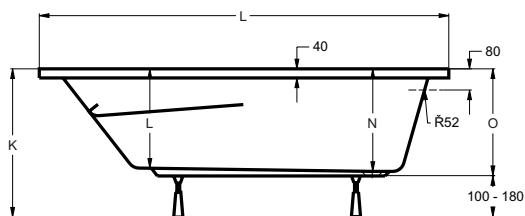

# COLUMBA

obdélníková vana | vhodná do menších koupelen

aribilní řešení reprezentuje vana COLUMBA vyráběná ve čtyřech rozměrech. COLUMBA je ozdobou každé koupelny - ať je jakkoliv velká.

- 160 x 75 x 45 cm
- 170 x 75 x 45 cm
- 180 x 80 x 45 cm
- 190 x 90 x 45 cm

- 140 litrů
- 160 litrů
- 190 litrů
- 220 litrů

	A	B	C	D	E	F	G	H	I	J	K	L	M	N	O
COLUMBA 1600	750	620	40	430	510	70	1200	35	510	60	max. 670	430	1600	460	490
COLUMBA 1700	750	620	50	450	520	80	4480	40	560	75	max. 655	430	1700	445	475
COLUMBA 1800	800	660	70	480	430	80	4270	55	580	75	max. 660	430	1800	450	480
COLUMBA 1900	900	760	80	590	590	80	4370	60	670	45	max. 660	435	1900	455	480