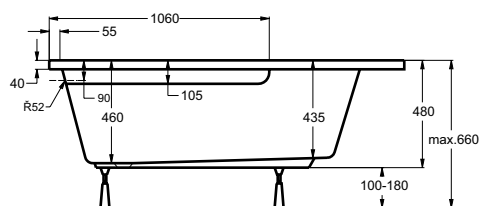

# ARA

rohová vana | špičkový design

5

**V**ana ARA překvapí svým designem.

Je rozměrově blízka obdélníkovým vanám, současně nabízí pohodlí na úrovni podstatně větších van rohových.

150 x 150 x 45 cm

210 litrů