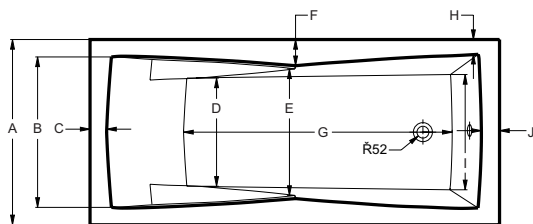

A	B	C	D	E	F	G	H	I	J	K	L	M	N	O
COLUMBA 1600	750	620	40	430	510	70	1200	35	510	60	max. 670	430	1600	460	490
COLUMBA 1700	750	620	50	450	520	80	4480	40	560	75	max. 655	430	1700	445	475
COLUMBA 1800	800	660	70	480	430	80	4270	55	580	75	max. 660	430	1800	450	480
COLUMBA 1900	900	760	80	590	590	80	4370	60	670	45	max. 660	435	1900	455	480