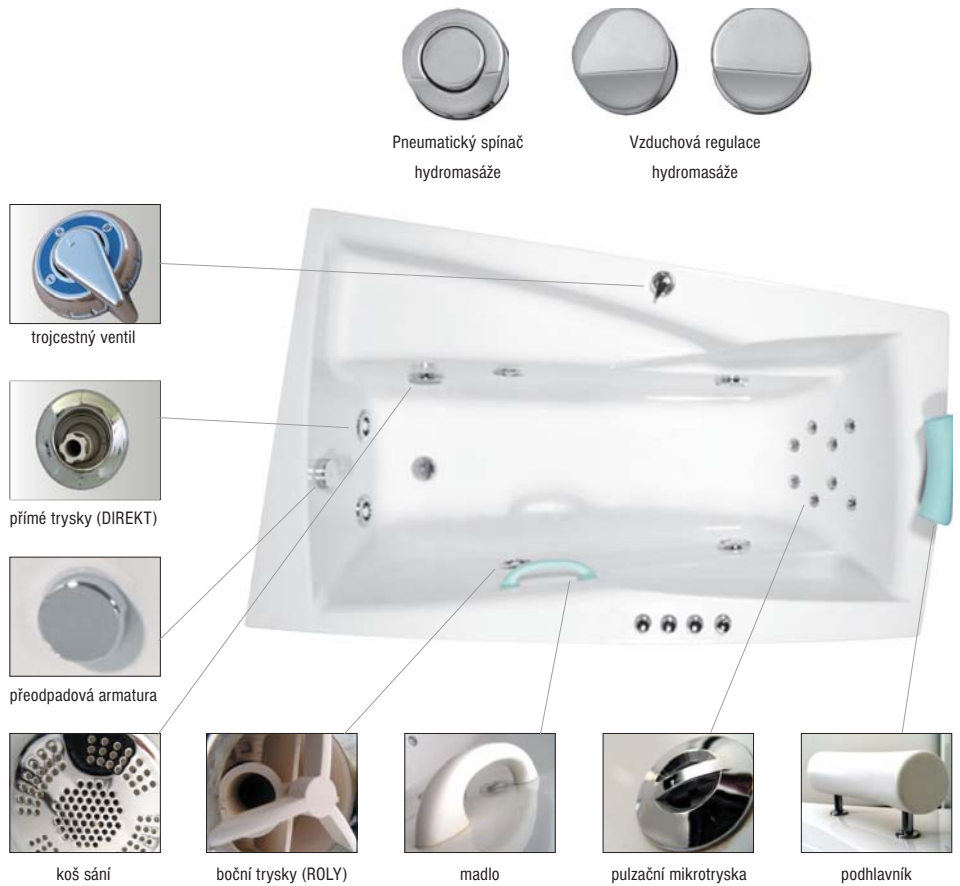

ELEGANCE HYDRO PNEU

Hydromasážní systém Elegance hydro pneu je řízen pneumatickým ovladačem. Regulace intenzity tlaku vody je prováděna pomocí vzduchových regulátorů nebo také přímo na Direkt tryskách. Tyto umožňují nastavení směru proudu vody.

Novinkou je „zónování tlaku vody“. Jedná se o technologii intenzivního využití a kombinování tří sekcí trysek. Samostatně je možno užívat Pulsační trysky v zádech spolu s dvěma Rolly tryskami, nebo jen Direkt trysky v nožní části vany. V třetím případě jsou funkční všechny trysky.

Novinkou je instalace - aktivního proplachu a desinfekce.