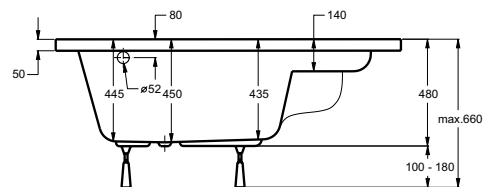

150 x 150 x 45 cm

210 litrů

Rohová vana AURIGA splňuje nejvyšší nároky na prostor a pohodlí. Díky svému tvaru poskytuje při koupeli maximální komfort.