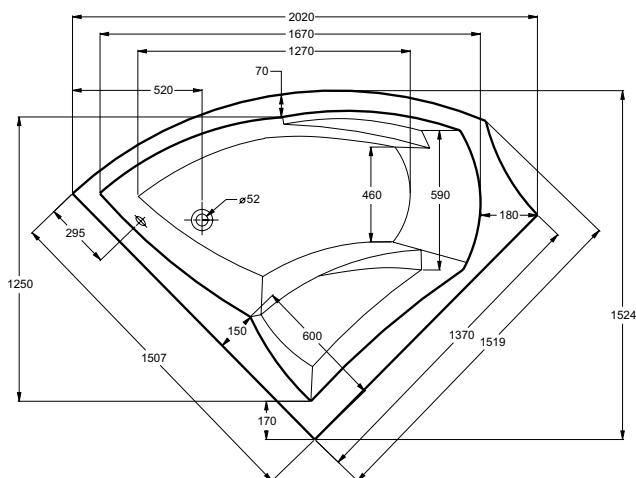

Rohová vana AURIGA splňuje nejvyšší nároky na prostor a pohodlí. Díky svému tvaru poskytuje při koupeli maximální komfort.