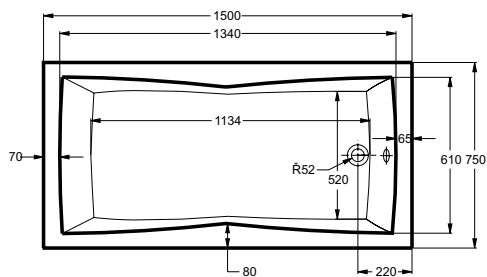

# EXCENTRIK

umývadlo k vanám řady ELEGANCE

**V**ana VELA je vhodná k zabudování do malých a moderních koupelen.

160 x 75 x 45 cm

160 litrů

# COLUMBA

obdélníková vana | vhodná do menších koupelen

aribilní řešení reprezentuje vana COLUMBA vyráběná ve čtyřech rozměrech. COLUMBA je ozdobou každé koupelny - ať je jakkoliv velká.

- 160 x 75 x 45 cm
- 170 x 75 x 45 cm
- 180 x 80 x 45 cm
- 190 x 90 x 45 cm