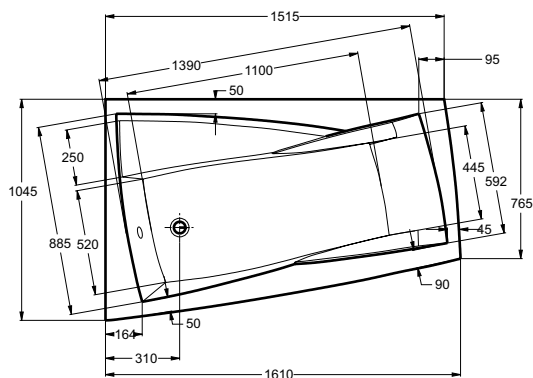

150 x 150 x 45 cm

210 litrů

**R**ohová vana AURIGA splňuje nejvyšší nároky na prostor a pohodlí. Díky svému tvaru poskytuje při koupeli maximální komfort.

# ARA

rohová vana | špičkový design

5

**V**ana ARA překvapí svým designem.

Je rozměrově blízka obdélníkovým vanám, současně nabízí pohodlí na úrovni podstatně větších van rohových.

150 x 150 x 45 cm

210 litrů