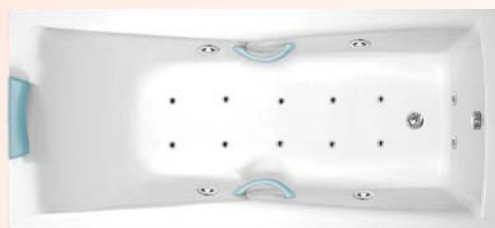

MALTA 190

190 x 90 cm

ECO Hydro **16 910,-**
 ECO Air **18 075,-**
 ECO Hydroair **24 050,-**

VELA

150 x 75 cm

ECO Hydro **17 955,-**
 ECO Air **19 145,-**
 ECO Hydroair **25 095,-**

Uvedená cena je bez doplňků, možno dokoupit 2 x madlo v ceně 1.100,- a podhlavník v ceně 1.850,- (doplňky v bílém, zeleném a šedém provedení).