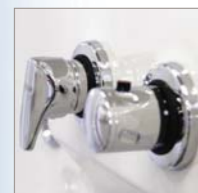

jak funguje box ECO hydro steam

Box je vybaven stropním světlem, které lze aktivovat či vypnout. Osvětlení se po 40 minutách nečinnosti boxu automaticky vypíná.

Masážní sprcha s posuvným držákem patří mezi základní vybavení celé řady ECO.

Elektronický ovladač osvětlení - funkce zapnuto / vypnuto

Zádové a boční masážní trysky. Proudění vody si lze nastavit pro optimální masáž.

Termostatická baterie s pákovým přepínačem poloh. Součástí je tepelná pojistka.

Elektronický ovladač parní lázně - funkce zapnuto / vypnuto

Detaily parní trysky. Teplota páry na výstupu dosahuje 60°C.

PŘEHLED FUNKCÍ BOXŮ HYDRO, HYDRO JET, STEAM, HYDRO STEAM

	ECO HYDRO	ECO HYDRO JET	ECO STEAM	ECO HYDRO STEAM
Sprchová vanička vč. nosné konstrukce + sifon	■	■	■	■
Čelní krycí panel	■	■	■	■
Akrylátová zadní stěna se sedátkem	■	■	■	■
Sprchová zástěna s bezpečnostním sklem TEiKO	■	■	■	■
Stropní klobouk	■	■	■	■
Termostat. baterie s přepínačem	■	■	■	■
Masážní sprcha s posuvným držákem	■	■	■	■
Nožní sprcha				
Elektronické ovládání			■	■
Světlo	Doplňek	Doplňek	Doplňek	■
Masáž páteře a zad s nastavitelnými tryskami		11 trysek		5 trysek
Nastavitelné boční trysky				
Nastavitelné boční trysky - na nohy				
Cyklace sprchové masáže				
Programovatelnost doby lázně				
Skotské stříky				
Parní lázeň			■	■
Ukazatel teploty nastavení parní lázně				
Aromaterapie				
Přívod el. energie 230V / 50Hz			■	■
Půdorys	945 x 945 mm			
Výška	2210 mm			