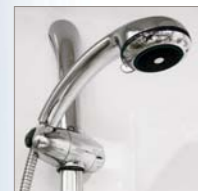

Masážní sprcha s posuvným držákem patří mezi základní vybavení celé řady ECO.