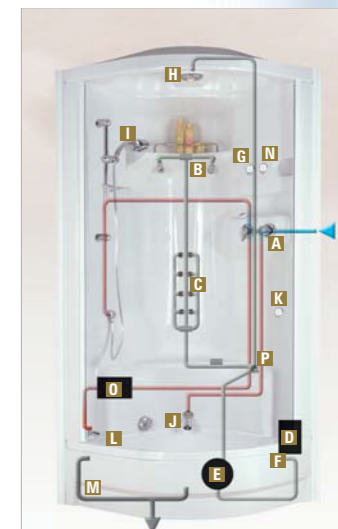

Jednotlivé komponenty boxu

Vodopád, Světlo
Sprcha ruční
Hrazda
Držák sprchy s pojezdem
Masážní tryska s kloubem záda 2 ks
Elektronický ovladač hydromasáže
Elektronický ovladač osvětlení
Pojezdová tyč sprchy
Nálevka sanitace
Přepínací baterie
Termostatická baterie
Masážní mikrotrysky záda
Elektronický ovladač parní lázně
Sprchová hadice 1 m
Vyústění ruční sprchy
Sedák boxu
Regulace masážního proudu - záda/vodopád
Nožní sprcha
Předpadový komplet s ovládáním zátky
Vyústění páry
Odtokový komplet se zátkou
Sací koš
Krycí lišty

PŘEHLED FUNKCÍ BOXŮ SERIAL A INTEGRAL

	SERIAL	INTEGRAL
System s vlastním čerpadlem 1150 W	■	■
Sprchová vanička vč. nosné konstrukce + sifon	■	■
Čelní krycí panel	■	■
Akrylátová zadní stěna se sedátkem	■	■
Sprchová zástěna s bezpečnostním sklem TEiKO	■	■
Strop	■	■
Termostat. baterie s přepínačem	■	■
Ovládání	Elektronika	Elektronika
Masáž páteře, zad a krku	■	■
Nastavitelné boční trysky 8 ks		
Ohřev vody 1500 W		
Světlo	■	■
Vodopád	■	■
Přívod el. energie 230 V / 50 Hz	■	■
Ruční sprcha	■	■
Nožní sprcha	■	■
Regulace jednotlivých sekcí trysek		
Rádio		
Ukazatel teploty		
Bezpečnostní signalizace		
Programovatelnost doby lázně		
Cyklace sprchové masáže		
Aromaterapie		
Parní lázeň		■
Půdorys	945 x 945 mm	
Výška	2360 mm	2360 mm