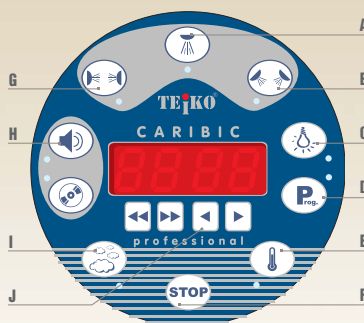

A - vodopád, **B** - trysky krční páteře (2) a zádové (8), **C** - světlo, **D** - programy masáže, **E** - nastavení teploty vody i páry, **F** - stop/alarm, **G** - cyklace bočních trysek, **H** - FM rádio, **I** - turecká parní lázeň

J - kroková tlačítka pro nastavení konkrétní funkce, jejich funkce závisí na zvoleném režimu (nastavení teploty, hodin, hlasitost rádia, intenzita osvětlení atd.)