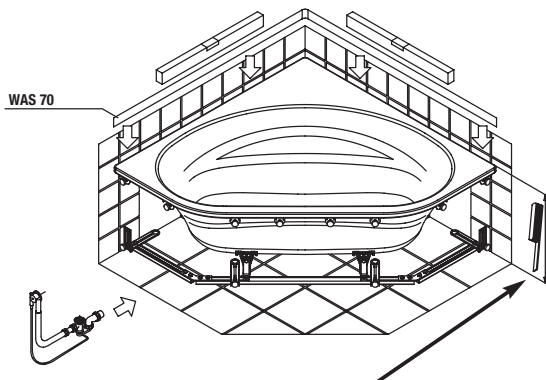

#### Montagezubehör Assembly accessoires

Wannenanker Bath securing device	Wannen-Anschluss Bathtub connection
Schalldämmband Insulation	
	WAS 70 
6876 7507 0000	6876 7558 0000

1.

2.

Vaioduo-Eck	560 mm
Vaioduo-Eck-Whirl	640 mm

3.

4.

5.