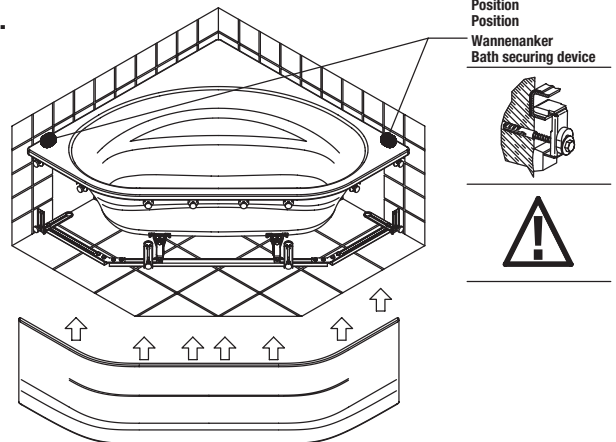

#### Montagezubehör Assembly accessoires

Wannenanker Bath securing device	Wannen-Anschluss Bathtub connection
Schalldämmband Insulation	
	WAS 70 
6876 7507 0000	6876 7558 0000

1.

2.

Vaioduo-Eck	560 mm
Vaioduo-Eck-Whirl	640 mm

3.

4.

5.