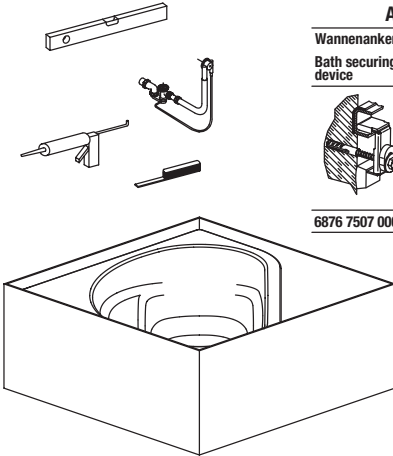

## Montageanleitung/Installation instruction

#### Montagezubehör Assembly accessoires

Wannenanker Bath securing device	Wannen-Anschluss Bathtub connection
Schalldämmband Insulation	
	WAS 70 
6876 7507 0000	6876 7558 0000

1.

2.

Vaioduo-Eck	560 mm
Vaioduo-Eck-Whirl	640 mm