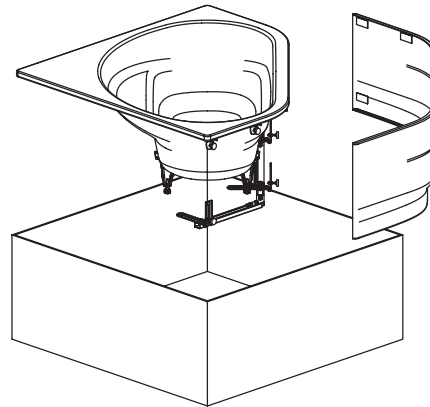

#### Montagezubehör Assembly accessoires

Wannenanker Bath securing device	Wannen-Anschluss Bathtub connection
Schalldämmband Insulation	
	WAS 70 
6876 7507 0000	6876 7558 0000

1.

2.

Vaioduo-Eck	560 mm
Vaioduo-Eck-Whirl	640 mm