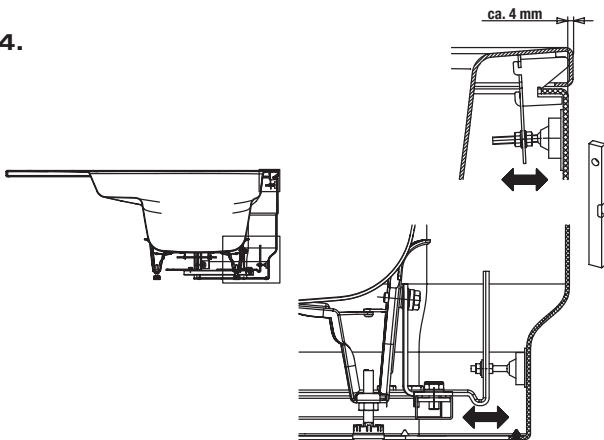

#### Montagezubehör Assembly accessoires

Wannenanker Bath securing device	Wannen-Anschluss Bathtub connection
Schalldämmband Insulation	
	WAS 70 
6876 7507 0000	6876 7558 0000

1.

2.

Vaioduo-Eck	560 mm
Vaioduo-Eck-Whirl	640 mm

3.

4.

5.