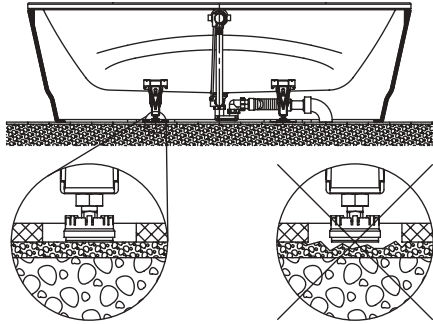

## Montageanleitung / Installation instruction

**Verkleidungsträger**  
**Panelling bracket**  
**Vaioduo oval**

**Mod. 951-7**

**Verkleidungsträger**  
**Panelling bracket**  
**Megaform oval**

**Mod. 184-7**  
**2184-7**

	Vaioduo oval	Megaform oval	2184-7
Y	560 mm	580 mm	586 mm
X	557 mm	577 mm	577 mm

6.

7a.

7b.

8.

9.

## Garniturenempfehlung / Recommended fittings

	Vaioduo oval, 1800 x 800	Megaform oval, 1800 x 900
<p><b>(D)</b> Ab- und Überlaufgarnitur</p>  <p><b>(GB)</b> Drain and overflow fittings</p>	<p><b>Viega</b></p> <p>61631 Funktionseinheit multiplex mit verl. Bowdenzug</p> <p>61620 Ausstattungssset multiset</p> <p><i>61631 multiplex functional unit with extended bowden cable</i></p> <p><i>61620 multiset equipment set</i></p>	<p><b>Viega</b></p> <p>61631 Funktionseinheit multiplex mit verl. Bowdenzug</p> <p>61620 Ausstattungssset multiset</p> <p><i>61631 multiplex functional unit with extended bowden cable</i></p> <p><i>61620 multiset equipment set</i></p>
<p><b>(D)</b> Ab- und Überlaufgarnitur mit Wasserzulauf durch den Überlaufkörper</p> <p>Flexiblen Schlauch für Kalt- und Warmwasserzulauf vorsehen (nicht im Lieferumfang)</p> <p><b>(GB)</b> Drain and overflow fittings with water inlet through the overflow unit</p> <p>Plan flexible for cold and warm inlet (not in the scope of supply)</p> 	<p><b>Viega</b></p> <p>6161.32 Funktionseinheit multiplex trio mit verl. Bowdenzug</p> <p>6161.05 Ausstattungssset multiset trio</p> <p><i>6161.32 multiplex trio functional unit with extended bowden cable</i></p> <p><i>6161.05 multiset trio equipment set</i></p>	<p><b>Viega</b></p> <p>6161.32 Funktionseinheit multiplex trio mit verl. Bowdenzug</p> <p>6161.05 Ausstattungssset multiset trio</p> <p><i>6161.32 multiplex trio functional unit with extended bowden cable</i></p> <p><i>6161.05 multiset trio equipment set</i></p>