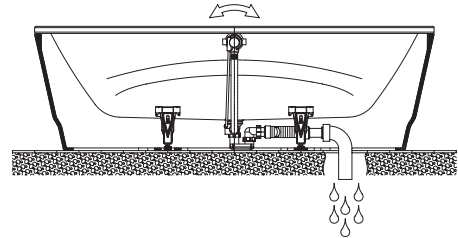

	Vaioduo oval	Megaform oval	2184-7
Y	560 mm	580 mm	586 mm
X	557 mm	577 mm	577 mm

6.

7a.

7b.

8.

9.

## Garniturenempfehlung / Recommended fittings

	Vaioduo oval, 1800 x 800	Megaform oval, 1800 x 900
<p><b>(D)</b> Ab- und Überlaufgarnitur</p>  <p><b>(GB)</b> Drain and overflow fittings</p>	<p><b>Viega</b></p> <p>61631 Funktionseinheit multiplex mit verl. Bowdenzug</p> <p>61620 Ausstattungssset multiset</p> <p><i>61631 multiplex functional unit with extended bowden cable</i></p> <p><i>61620 multiset equipment set</i></p>	<p><b>Viega</b></p> <p>61631 Funktionseinheit multiplex mit verl. Bowdenzug</p> <p>61620 Ausstattungssset multiset</p> <p><i>61631 multiplex functional unit with extended bowden cable</i></p> <p><i>61620 multiset equipment set</i></p>
<p><b>(D)</b> Ab- und Überlaufgarnitur mit Wasserzulauf durch den Überlaufkörper</p> <p>Flexiblen Schlauch für Kalt- und Warmwasserzulauf vorsehen (nicht im Lieferumfang)</p> <p><b>(GB)</b> Drain and overflow fittings with water inlet through the overflow unit</p> <p>Plan flexible for cold and warm inlet (not in the scope of supply)</p> 	<p><b>Viega</b></p> <p>6161.32 Funktionseinheit multiplex trio mit verl. Bowdenzug</p> <p>6161.05 Ausstattungssset multiset trio</p> <p><i>6161.32 multiplex trio functional unit with extended bowden cable</i></p> <p><i>6161.05 multiset trio equipment set</i></p>	<p><b>Viega</b></p> <p>6161.32 Funktionseinheit multiplex trio mit verl. Bowdenzug</p> <p>6161.05 Ausstattungssset multiset trio</p> <p><i>6161.32 multiplex trio functional unit with extended bowden cable</i></p> <p><i>6161.05 multiset trio equipment set</i></p>