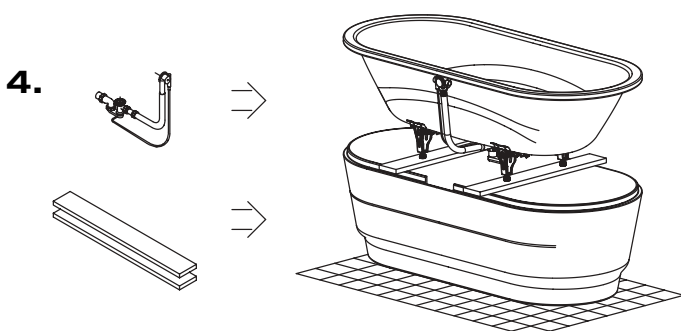

## Montageanleitung / Installation instruction

**Verkleidungsträger**  
**Panelling bracket**  
**Vaioduo oval**

**Mod. 951-7**

**Verkleidungsträger**  
**Panelling bracket**  
**Megaform oval**

**Mod. 184-7**  
**2184-7**

	Vaioduo oval	Megaform oval	2184-7
Y	560 mm	580 mm	586 mm
X	557 mm	577 mm	577 mm

6.

7a.

7b.

8.

9.

## Garniturenempfehlung / Recommended fittings

	Vaioduo oval, 1800 x 800	Megaform oval, 1800 x 900
<p><b>(D)</b> Ab- und Überlaufgarnitur</p>  <p><b>(GB)</b> Drain and overflow fittings</p>	<p><b>Viega</b></p> <p>61631 Funktionseinheit multiplex mit verl. Bowdenzug</p> <p>61620 Ausstattungssset multiset</p> <p><i>61631 multiplex functional unit with extended bowden cable</i></p> <p><i>61620 multiset equipment set</i></p>	<p><b>Viega</b></p> <p>61631 Funktionseinheit multiplex mit verl. Bowdenzug</p> <p>61620 Ausstattungssset multiset</p> <p><i>61631 multiplex functional unit with extended bowden cable</i></p> <p><i>61620 multiset equipment set</i></p>
<p><b>(D)</b> Ab- und Überlaufgarnitur mit Wasserzulauf durch den Überlaufkörper</p> <p>Flexiblen Schlauch für Kalt- und Warmwasserzulauf vorsehen (nicht im Lieferumfang)</p> <p><b>(GB)</b> Drain and overflow fittings with water inlet through the overflow unit</p> <p>Plan flexible for cold and warm inlet (not in the scope of supply)</p> 	<p><b>Viega</b></p> <p>6161.32 Funktionseinheit multiplex trio mit verl. Bowdenzug</p> <p>6161.05 Ausstattungssset multiset trio</p> <p><i>6161.32 multiplex trio functional unit with extended bowden cable</i></p> <p><i>6161.05 multiset trio equipment set</i></p>	<p><b>Viega</b></p> <p>6161.32 Funktionseinheit multiplex trio mit verl. Bowdenzug</p> <p>6161.05 Ausstattungssset multiset trio</p> <p><i>6161.32 multiplex trio functional unit with extended bowden cable</i></p> <p><i>6161.05 multiset trio equipment set</i></p>