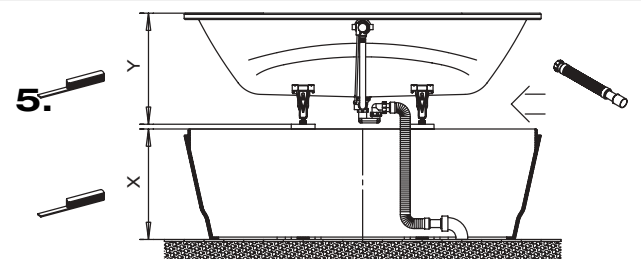

## Montageanleitung / Installation instruction

**Verkleidungsträger**  
**Panelling bracket**  
**Vaioduo oval**

**Mod. 951-7**

**Verkleidungsträger**  
**Panelling bracket**  
**Megaform oval**

**Mod. 184-7**  
**2184-7**

	Vaioduo oval	Megaform oval	2184-7
Y	560 mm	580 mm	586 mm
X	557 mm	577 mm	577 mm

6.

7a.

7b.

8.

9.

## Garniturenempfehlung / Recommended fittings

	Vaioduo oval, 1800 x 800	Megaform oval, 1800 x 900
<p><b>(D)</b> Ab- und Überlaufgarnitur</p>  <p><b>(GB)</b> Drain and overflow fittings</p>	<p><b>Viega</b></p> <p>61631 Funktionseinheit multiplex mit verl. Bowdenzug</p> <p>61620 Ausstattungssset multiset</p> <p><i>61631 multiplex functional unit with extended bowden cable</i></p> <p><i>61620 multiset equipment set</i></p>	<p><b>Viega</b></p> <p>61631 Funktionseinheit multiplex mit verl. Bowdenzug</p> <p>61620 Ausstattungssset multiset</p> <p><i>61631 multiplex functional unit with extended bowden cable</i></p> <p><i>61620 multiset equipment set</i></p>
<p><b>(D)</b> Ab- und Überlaufgarnitur mit Wasserzulauf durch den Überlaufkörper</p> <p>Flexiblen Schlauch für Kalt- und Warmwasserzulauf vorsehen (nicht im Lieferumfang)</p> <p><b>(GB)</b> Drain and overflow fittings with water inlet through the overflow unit</p> <p>Plan flexible for cold and warm inlet (not in the scope of supply)</p> 	<p><b>Viega</b></p> <p>6161.32 Funktionseinheit multiplex trio mit verl. Bowdenzug</p> <p>6161.05 Ausstattungssset multiset trio</p> <p><i>6161.32 multiplex trio functional unit with extended bowden cable</i></p> <p><i>6161.05 multiset trio equipment set</i></p>	<p><b>Viega</b></p> <p>6161.32 Funktionseinheit multiplex trio mit verl. Bowdenzug</p> <p>6161.05 Ausstattungssset multiset trio</p> <p><i>6161.32 multiplex trio functional unit with extended bowden cable</i></p> <p><i>6161.05 multiset trio equipment set</i></p>