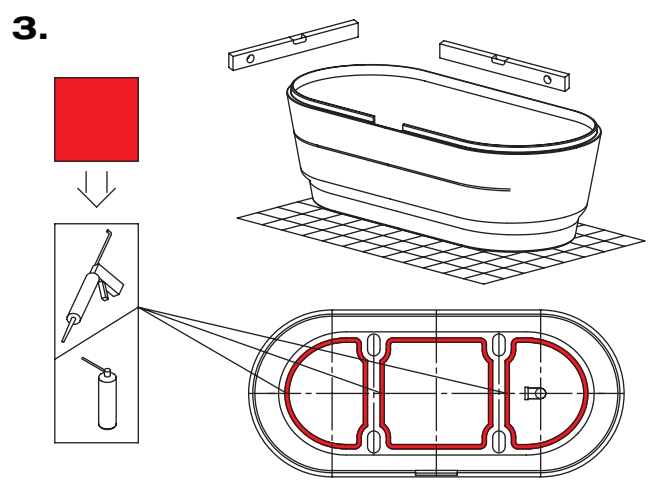

## Montageanleitung / Installation instruction

**Verkleidungsträger**  
**Panelling bracket**  
**Vaioduo oval**

**Mod. 951-7**

**Verkleidungsträger**  
**Panelling bracket**  
**Megaform oval**

**Mod. 184-7**  
**2184-7**

	Vaioduo oval	Megaform oval	2184-7
Y	560 mm	580 mm	586 mm
X	557 mm	577 mm	577 mm

6.

7a.

7b.

8.

9.

## Garniturenempfehlung / Recommended fittings

	Vaioduo oval, 1800 x 800	Megaform oval, 1800 x 900
<p><b>(D)</b> Ab- und Überlaufgarnitur</p>  <p><b>(GB)</b> Drain and overflow fittings</p>	<p><b>Viega</b></p> <p>61631 Funktionseinheit multiplex mit verl. Bowdenzug</p> <p>61620 Ausstattungssset multiset</p> <p><i>61631 multiplex functional unit with extended bowden cable</i></p> <p><i>61620 multiset equipment set</i></p>	<p><b>Viega</b></p> <p>61631 Funktionseinheit multiplex mit verl. Bowdenzug</p> <p>61620 Ausstattungssset multiset</p> <p><i>61631 multiplex functional unit with extended bowden cable</i></p> <p><i>61620 multiset equipment set</i></p>
<p><b>(D)</b> Ab- und Überlaufgarnitur mit Wasserzulauf durch den Überlaufkörper</p> <p>Flexiblen Schlauch für Kalt- und Warmwasserzulauf vorsehen (nicht im Lieferumfang)</p> <p><b>(GB)</b> Drain and overflow fittings with water inlet through the overflow unit</p> <p>Plan flexible for cold and warm inlet (not in the scope of supply)</p> 	<p><b>Viega</b></p> <p>6161.32 Funktionseinheit multiplex trio mit verl. Bowdenzug</p> <p>6161.05 Ausstattungssset multiset trio</p> <p><i>6161.32 multiplex trio functional unit with extended bowden cable</i></p> <p><i>6161.05 multiset trio equipment set</i></p>	<p><b>Viega</b></p> <p>6161.32 Funktionseinheit multiplex trio mit verl. Bowdenzug</p> <p>6161.05 Ausstattungssset multiset trio</p> <p><i>6161.32 multiplex trio functional unit with extended bowden cable</i></p> <p><i>6161.05 multiset trio equipment set</i></p>