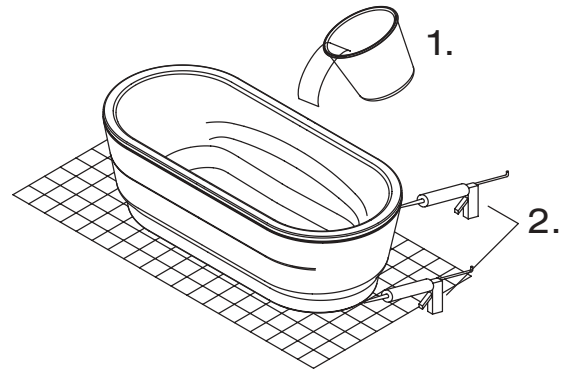

## Montageanleitung / Installation instruction

**Verkleidungsträger**  
**Panelling bracket**  
**Vaioduo oval**

**Mod. 951-7**

**Verkleidungsträger**  
**Panelling bracket**  
**Megaform oval**

**Mod. 184-7**  
**2184-7**

	Vaioduo oval	Megaform oval	2184-7
Y	560 mm	580 mm	586 mm
X	557 mm	577 mm	577 mm

6.

7a.

7b.

8.

9.

## Garniturenempfehlung / Recommended fittings

	Vaioduo oval, 1800 x 800	Megaform oval, 1800 x 900
<p><b>(D)</b> Ab- und Überlaufgarnitur</p>  <p><b>(GB)</b> Drain and overflow fittings</p>	<p><b>Viega</b></p> <p>61631 Funktionseinheit multiplex mit verl. Bowdenzug</p> <p>61620 Ausstattungssset multiset</p> <p><i>61631 multiplex functional unit with extended bowden cable</i></p> <p><i>61620 multiset equipment set</i></p>	<p><b>Viega</b></p> <p>61631 Funktionseinheit multiplex mit verl. Bowdenzug</p> <p>61620 Ausstattungssset multiset</p> <p><i>61631 multiplex functional unit with extended bowden cable</i></p> <p><i>61620 multiset equipment set</i></p>
<p><b>(D)</b> Ab- und Überlaufgarnitur mit Wasserzulauf durch den Überlaufkörper</p> <p>Flexiblen Schlauch für Kalt- und Warmwasserzulauf vorsehen (nicht im Lieferumfang)</p> <p><b>(GB)</b> Drain and overflow fittings with water inlet through the overflow unit</p> <p>Plan flexible for cold and warm inlet (not in the scope of supply)</p> 	<p><b>Viega</b></p> <p>6161.32 Funktionseinheit multiplex trio mit verl. Bowdenzug</p> <p>6161.05 Ausstattungssset multiset trio</p> <p><i>6161.32 multiplex trio functional unit with extended bowden cable</i></p> <p><i>6161.05 multiset trio equipment set</i></p>	<p><b>Viega</b></p> <p>6161.32 Funktionseinheit multiplex trio mit verl. Bowdenzug</p> <p>6161.05 Ausstattungssset multiset trio</p> <p><i>6161.32 multiplex trio functional unit with extended bowden cable</i></p> <p><i>6161.05 multiset trio equipment set</i></p>