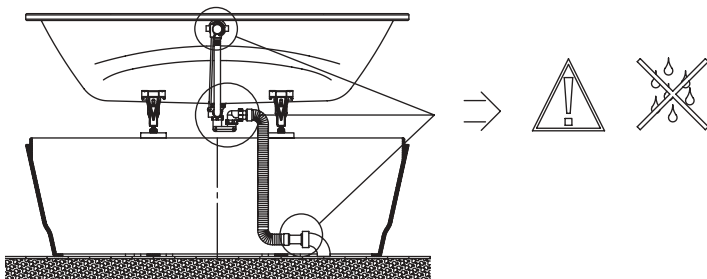

	Vaioduo oval	Megaform oval	2184-7
Y	560 mm	580 mm	586 mm
X	557 mm	577 mm	577 mm

6.

7a.

7b.

8.

9.

## Garniturenempfehlung / Recommended fittings

	Vaioduo oval, 1800 x 800	Megaform oval, 1800 x 900
<p><b>(D)</b> Ab- und Überlaufgarnitur</p>  <p><b>(GB)</b> Drain and overflow fittings</p>	<p><b>Viega</b></p> <p>61631 Funktionseinheit multiplex mit verl. Bowdenzug</p> <p>61620 Ausstattungssset multiset</p> <p><i>61631 multiplex functional unit with extended bowden cable</i></p> <p><i>61620 multiset equipment set</i></p>	<p><b>Viega</b></p> <p>61631 Funktionseinheit multiplex mit verl. Bowdenzug</p> <p>61620 Ausstattungssset multiset</p> <p><i>61631 multiplex functional unit with extended bowden cable</i></p> <p><i>61620 multiset equipment set</i></p>
<p><b>(D)</b> Ab- und Überlaufgarnitur mit Wasserzulauf durch den Überlaufkörper</p> <p>Flexiblen Schlauch für Kalt- und Warmwasserzulauf vorsehen (nicht im Lieferumfang)</p> <p><b>(GB)</b> Drain and overflow fittings with water inlet through the overflow unit</p> <p>Plan flexible for cold and warm inlet (not in the scope of supply)</p> 	<p><b>Viega</b></p> <p>6161.32 Funktionseinheit multiplex trio mit verl. Bowdenzug</p> <p>6161.05 Ausstattungssset multiset trio</p> <p><i>6161.32 multiplex trio functional unit with extended bowden cable</i></p> <p><i>6161.05 multiset trio equipment set</i></p>	<p><b>Viega</b></p> <p>6161.32 Funktionseinheit multiplex trio mit verl. Bowdenzug</p> <p>6161.05 Ausstattungssset multiset trio</p> <p><i>6161.32 multiplex trio functional unit with extended bowden cable</i></p> <p><i>6161.05 multiset trio equipment set</i></p>