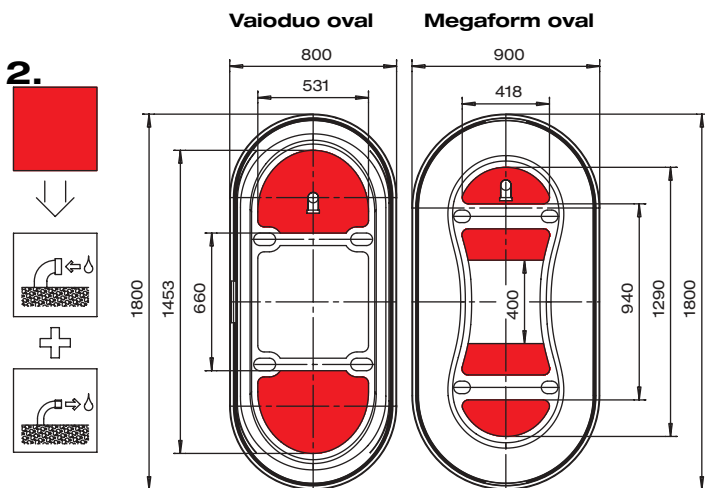

## Montageanleitung / Installation instruction

**Verkleidungsträger**  
**Panelling bracket**  
**Vaioduo oval**

**Mod. 951-7**

**Verkleidungsträger**  
**Panelling bracket**  
**Megaform oval**

**Mod. 184-7**  
**2184-7**

	Vaioduo oval	Megaform oval	2184-7
Y	560 mm	580 mm	586 mm
X	557 mm	577 mm	577 mm

6.

7a.

7b.

8.

9.