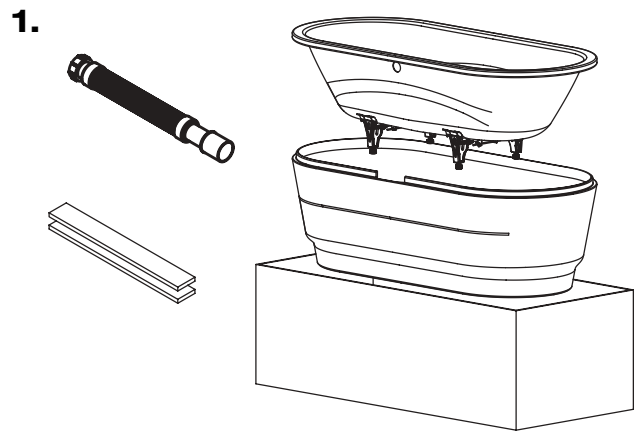

## Montageanleitung / Installation instruction

**Verkleidungsträger**  
**Panelling bracket**  
**Vaioduo oval**

**Mod. 951-7**

**Verkleidungsträger**  
**Panelling bracket**  
**Megaform oval**

**Mod. 184-7**  
**2184-7**

	Vaioduo oval	Megaform oval	2184-7
Y	560 mm	580 mm	586 mm
X	557 mm	577 mm	577 mm

6.

7a.

7b.

8.

9.

## Garniturenempfehlung / Recommended fittings

	Vaioduo oval, 1800 x 800	Megaform oval, 1800 x 900
<p><b>(D)</b> Ab- und Überlaufgarnitur</p>  <p><b>(GB)</b> Drain and overflow fittings</p>	<p><b>Viega</b></p> <p>61631 Funktionseinheit multiplex mit verl. Bowdenzug</p> <p>61620 Ausstattungssset multiset</p> <p><i>61631 multiplex functional unit with extended bowden cable</i></p> <p><i>61620 multiset equipment set</i></p>	<p><b>Viega</b></p> <p>61631 Funktionseinheit multiplex mit verl. Bowdenzug</p> <p>61620 Ausstattungssset multiset</p> <p><i>61631 multiplex functional unit with extended bowden cable</i></p> <p><i>61620 multiset equipment set</i></p>
<p><b>(D)</b> Ab- und Überlaufgarnitur mit Wasserzulauf durch den Überlaufkörper</p> <p>Flexiblen Schlauch für Kalt- und Warmwasserzulauf vorsehen (nicht im Lieferumfang)</p> <p><b>(GB)</b> Drain and overflow fittings with water inlet through the overflow unit</p> <p>Plan flexible for cold and warm inlet (not in the scope of supply)</p> 	<p><b>Viega</b></p> <p>6161.32 Funktionseinheit multiplex trio mit verl. Bowdenzug</p> <p>6161.05 Ausstattungssset multiset trio</p> <p><i>6161.32 multiplex trio functional unit with extended bowden cable</i></p> <p><i>6161.05 multiset trio equipment set</i></p>	<p><b>Viega</b></p> <p>6161.32 Funktionseinheit multiplex trio mit verl. Bowdenzug</p> <p>6161.05 Ausstattungssset multiset trio</p> <p><i>6161.32 multiplex trio functional unit with extended bowden cable</i></p> <p><i>6161.05 multiset trio equipment set</i></p>