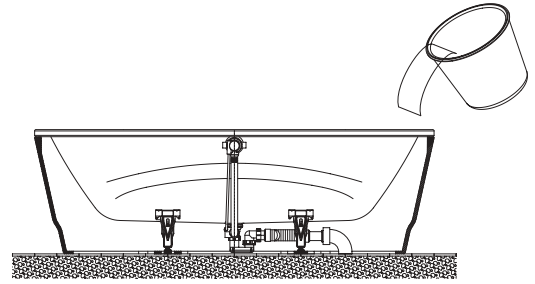

## Montageanleitung / Installation instruction

**Verkleidungsträger**  
**Panelling bracket**  
**Vaioduo oval**

**Mod. 951-7**

**Verkleidungsträger**  
**Panelling bracket**  
**Megaform oval**

**Mod. 184-7**  
**2184-7**

	Vaioduo oval	Megaform oval	2184-7
Y	560 mm	580 mm	586 mm
X	557 mm	577 mm	577 mm

6.

7a.

7b.

8.

9.

## Garniturenempfehlung / Recommended fittings

	Vaioduo oval, 1800 x 800	Megaform oval, 1800 x 900
<p><b>(D)</b> Ab- und Überlaufgarnitur</p>  <p><b>(GB)</b> Drain and overflow fittings</p>	<p><b>Viega</b></p> <p>61631 Funktionseinheit multiplex mit verl. Bowdenzug</p> <p>61620 Ausstattungssset multiset</p> <p><i>61631 multiplex functional unit with extended bowden cable</i></p> <p><i>61620 multiset equipment set</i></p>	<p><b>Viega</b></p> <p>61631 Funktionseinheit multiplex mit verl. Bowdenzug</p> <p>61620 Ausstattungssset multiset</p> <p><i>61631 multiplex functional unit with extended bowden cable</i></p> <p><i>61620 multiset equipment set</i></p>
<p><b>(D)</b> Ab- und Überlaufgarnitur mit Wasserzulauf durch den Überlaufkörper</p> <p>Flexiblen Schlauch für Kalt- und Warmwasserzulauf vorsehen (nicht im Lieferumfang)</p> <p><b>(GB)</b> Drain and overflow fittings with water inlet through the overflow unit</p> <p>Plan flexible for cold and warm inlet (not in the scope of supply)</p> 	<p><b>Viega</b></p> <p>6161.32 Funktionseinheit multiplex trio mit verl. Bowdenzug</p> <p>6161.05 Ausstattungssset multiset trio</p> <p><i>6161.32 multiplex trio functional unit with extended bowden cable</i></p> <p><i>6161.05 multiset trio equipment set</i></p>	<p><b>Viega</b></p> <p>6161.32 Funktionseinheit multiplex trio mit verl. Bowdenzug</p> <p>6161.05 Ausstattungssset multiset trio</p> <p><i>6161.32 multiplex trio functional unit with extended bowden cable</i></p> <p><i>6161.05 multiset trio equipment set</i></p>